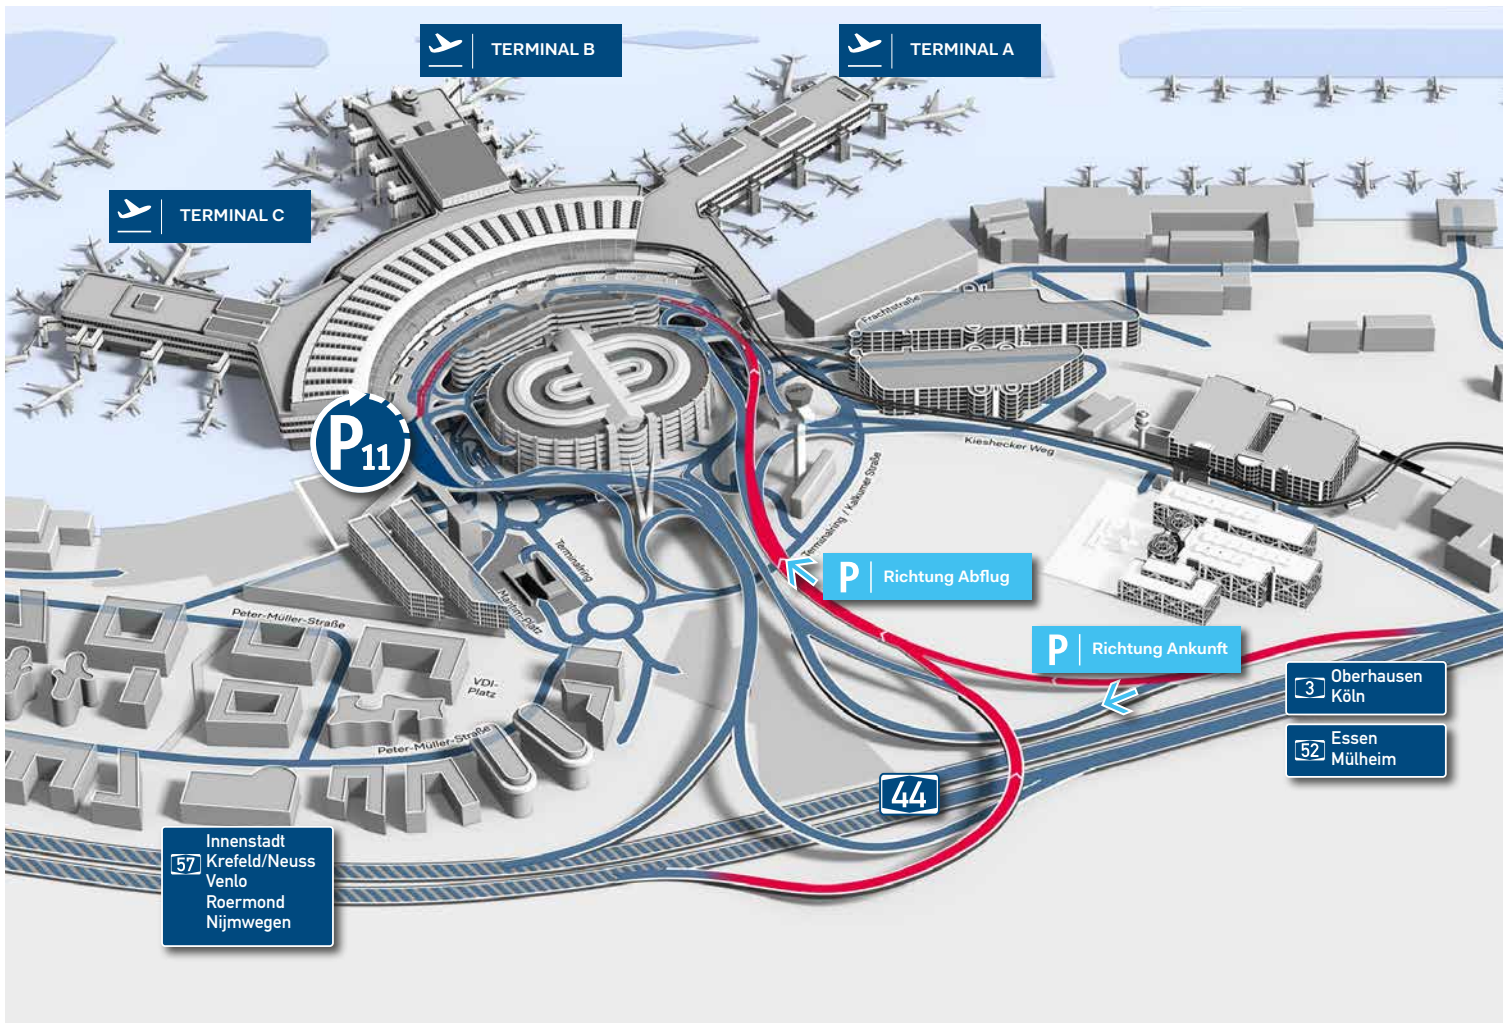

P11 | Kurzzeit

1 Minute Fußweg

Parkplatz

unbegrenzt

Ja

Nein

Nein

Bar, EC- und Kreditkarte

Parkplatzbreite 2,40 m

Anfahrtsweg

Von der Autobahn A44 kommend, nehmen Sie die Abfahrt „Flughafen Düsseldorf“. Dann folgen Sie der Beschilderung Richtung „Abflug“. Der Kurzzeitparkplatz P11 liegt hinter dem Kiss & Fly-Bereich. Sie müssen diese Zone nur durchfahren, um anschließend den Kurzzeitparkplatz wie gewohnt nutzen zu können. Direkt hinter dem Ende des Terminalgebäudes fahren Sie rechts in die Einfahrt auf den Parkplatz P11.

Die Anschrift des P11 lautet: **Terminal Ring 1 - Abflug - 40474 Düsseldorf**

Geodaten: **51°16'37.81"N | 6°45'59.09"E**

GPS Daten: **51.277169 | 6.76663**