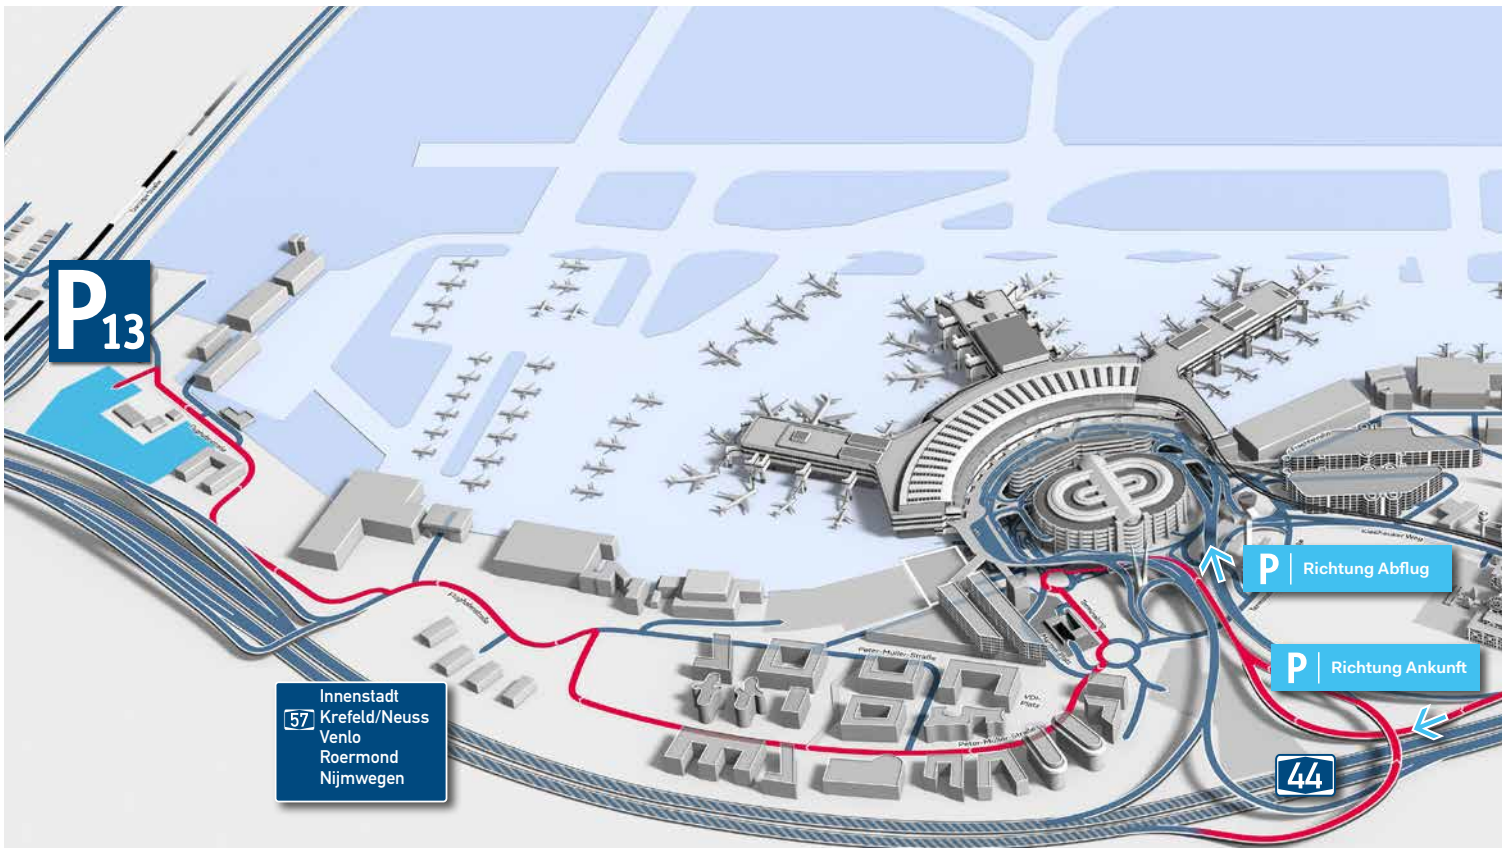

P13 | Langzeit

Distanz zum Terminal:
Via Shuttle-Bus 3 Min. (alle 15 Minuten)

unbefestigter Parkplatz

unbegrenzt

Nein

Nein

Ja

Per Vorkasse online mit EC- oder Kreditkarte.
Kein Kassensautomat vor Ort.

keine Parkplatzmarkierung

Anfahrtsweg

Von der Autobahn A 44 kommend, nehmen Sie die Abfahrt „Flughafen Düsseldorf“. Dann folgen Sie zunächst der Beschilderung Richtung „Ankunft“ und bleiben auf der linken Spur. Bitte folgen Sie nunmehr der Beschilderung „P13 LANGZEIT-SPAR“ nach links und verlassen Sie den ersten Kreisverkehr an der zweiten Ausfahrt. Fahren Sie weiter in den zweiten Kreisverkehr und verlassen diesen an der ersten Ausfahrt auf die Klaus-Bungert-Straße. Am Ende des Straßenverlaufs geht es nur noch nach rechts oder links – bitte fahren Sie links Richtung GAT und P13. Folgen Sie nach einigen Metern rechts der Beschilderung GAT und P 13.

Die Anschrift des P13 lautet: **Flughafenstraße (gegenüber Nr. 44), 40474 Düsseldorf**

Geodaten: **51°16'25.03"N | 6°45'5.27"E**

GPS Daten: **51.273619 | 6.751464**