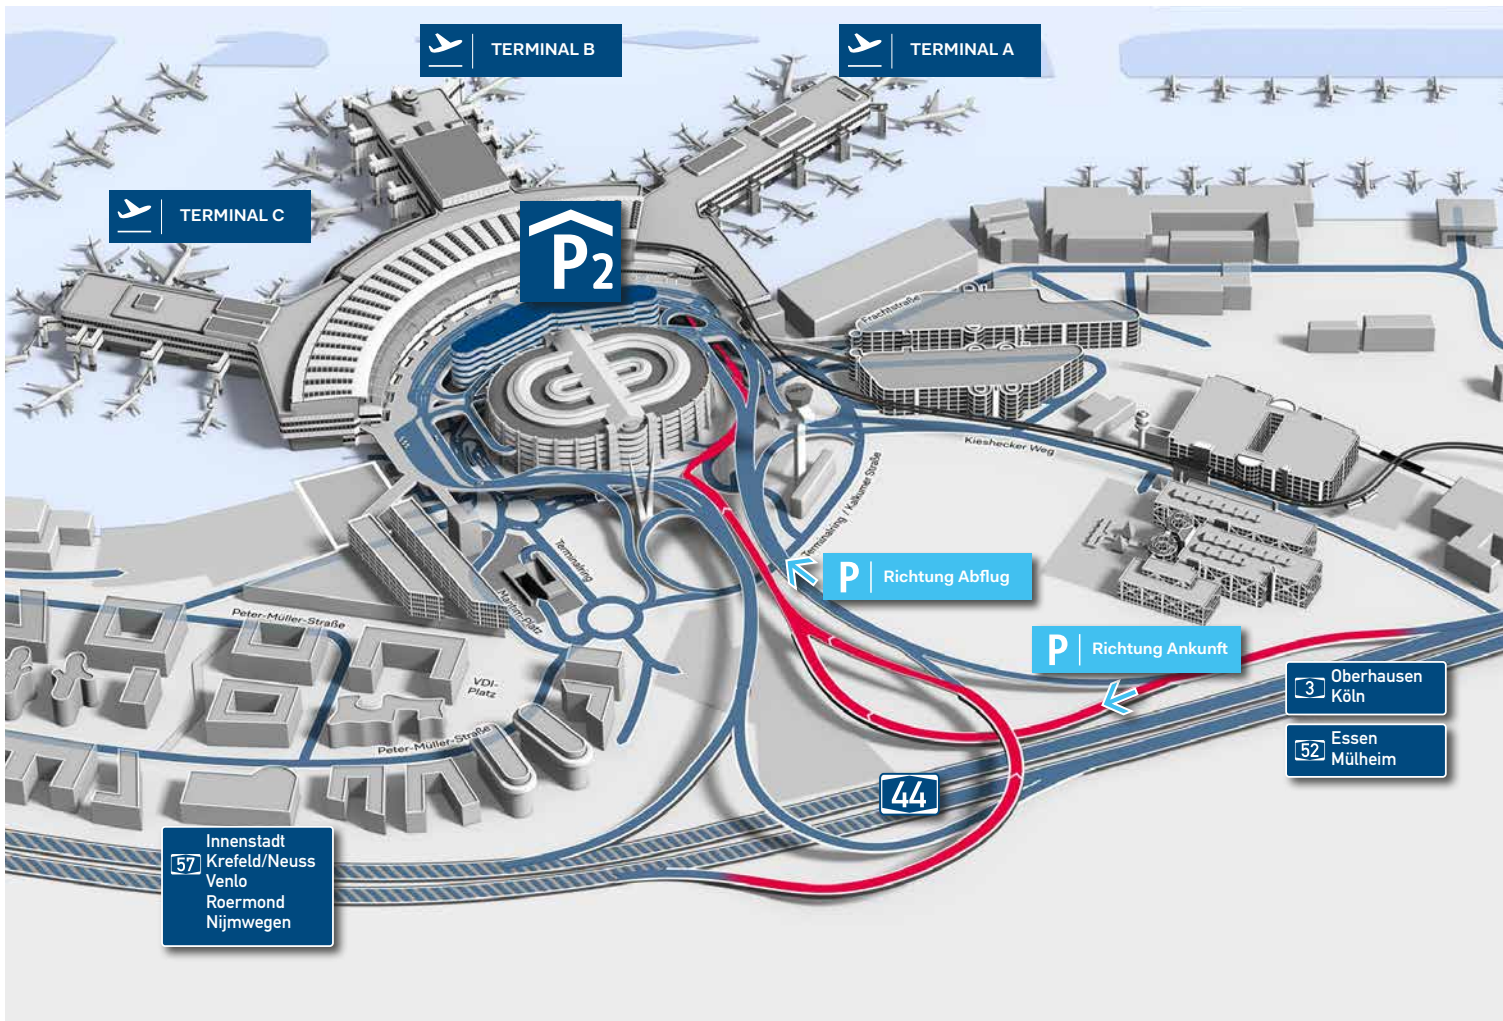

P2 | Terminal

1 Minuten Fußweg

Parkhaus

1,90 m

Ja

Nein

Ja

Bar, EC- und Kreditkarte

Parkplatzbreite 2,25 m

Anfahrtsweg

Von der Autobahn A44 kommend nehmen Sie die Abfahrt „Flughafen Düsseldorf“. Dann folgen Sie der Beschilderung Richtung „Ankunft“, bis die Einfahrt in das Parkhaus P2 auf der rechten Seite ausgeschildert ist.

Die Anschrift des P2 lautet: **Terminal Ring 2, 40474 Düsseldorf**

Geodaten: **51°16`45.0"N | 6°46`3.3"E**

GPS Daten: **51.279167 | 6.767583**