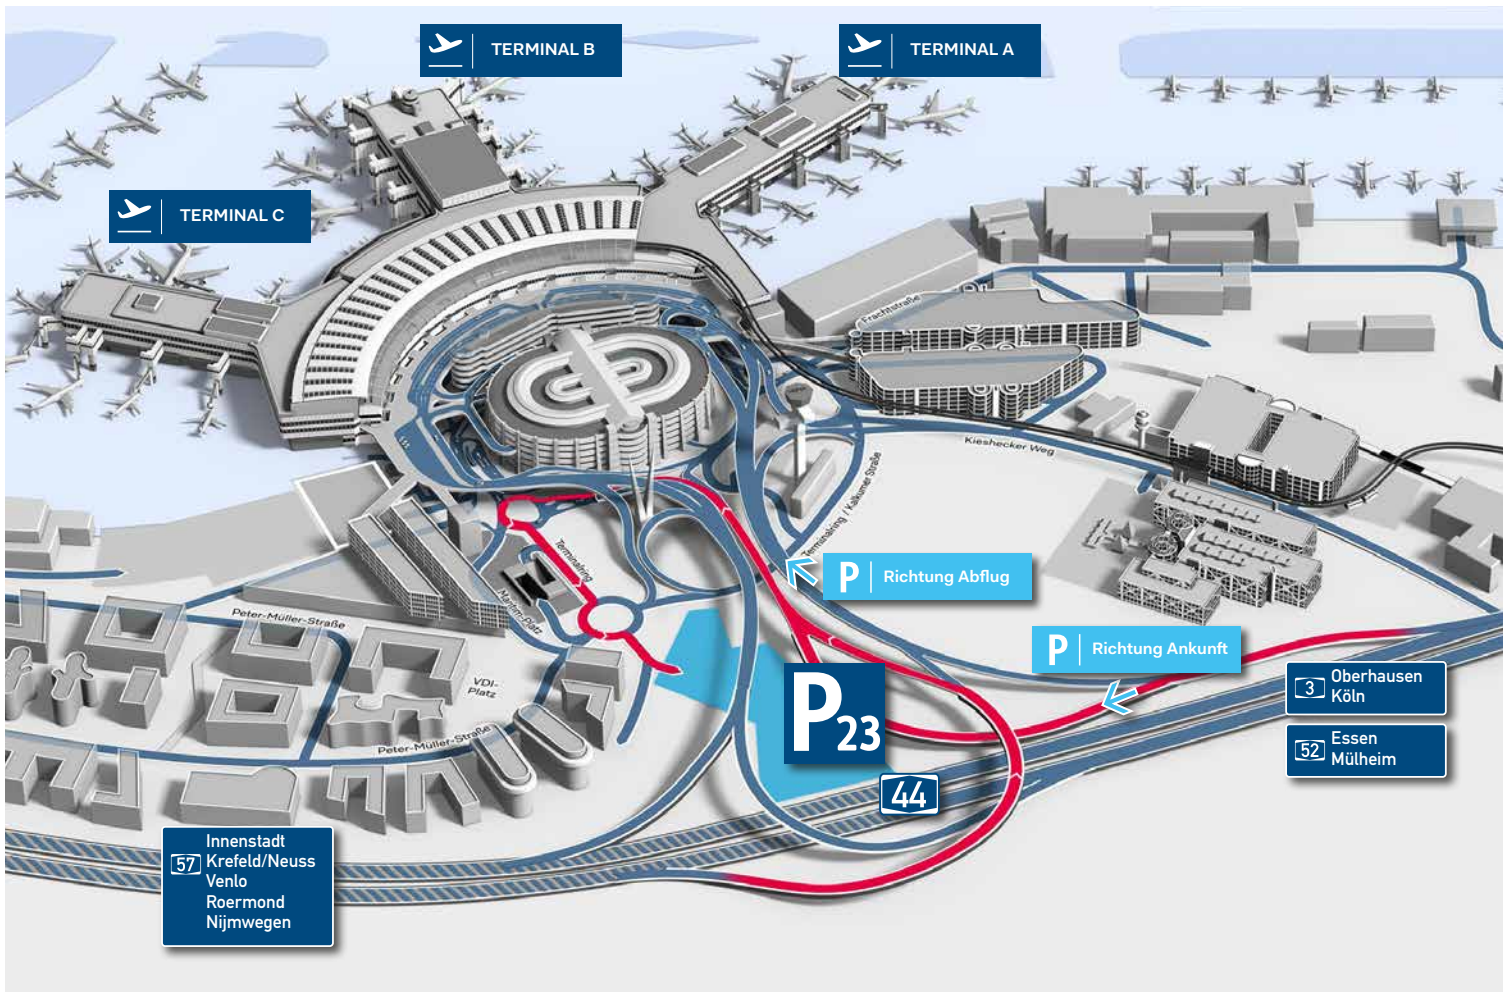

## P23 | Langzeit

5 Minuten Fußweg

Parkplatz

3,0m

Nein

Nein

Ja

Bar, EC- und Kreditkarte

Parkplatzbreite 2,20 m

### Anfahrtsweg

Von der Autobahn A44 kommend, nehmen Sie die Abfahrt „Flughafen Düsseldorf“. Dann folgen Sie der Beschilderung Richtung „Ankunft“, in die Zone „LANGZEIT“. Folgen Sie dieser Zone solange, bis die Zone „LANGZEIT-SPAR“ ausgeschildert ist. Es gibt nur einen Fußweg vom P23 zum Terminal, Dauer ca. 5 Minuten.

Die Anschrift des P23 lautet: **via Kalkumer Straße 204, 40474 Düsseldorf**

Geodaten: **51°16` 35.0"N | 6°46` 15.6"E**

GPS Daten: **51.276389 | 6.771**