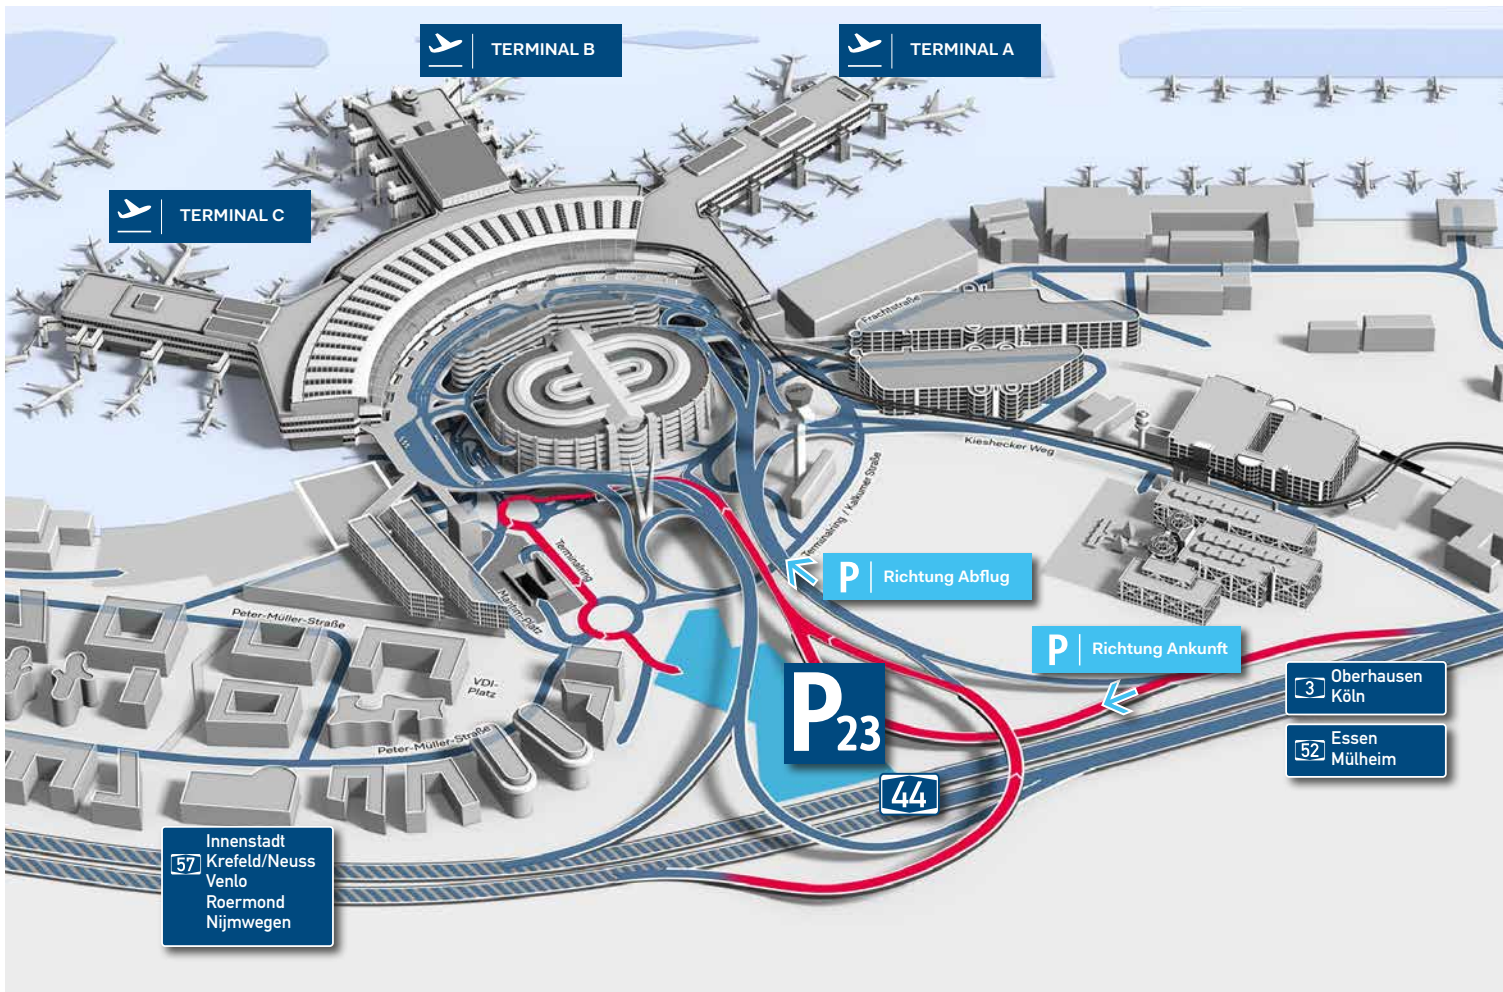

P23 | Langzeit

10 Minuten

Parkplatz

unbegrenzt

Nein

Nein

Ja

Bar, EC- und Kreditkarte

Parkplatzbreite 2,20 m

Anfahrtsweg

Von der Autobahn A44 kommend, nehmen Sie die Abfahrt „Flughafen Düsseldorf“. Dann folgen Sie der Beschilderung Richtung „Ankunft“, in die Zone „LANGZEIT“. Folgen Sie dieser Zone solange, bis die Zone „LANGZEIT-SPAR“ ausgeschildert ist. Es gibt nur einen Fußweg vom P23 zum Terminal, Dauer ca. 10 Minuten.

Die Anschrift des P23 lautet: **via Kalkumer Straße 204, 40474 Düsseldorf**

Geodaten: **51°16` 35.0"N | 6°46` 15.6"E**

GPS Daten: **51.276389 | 6.771**