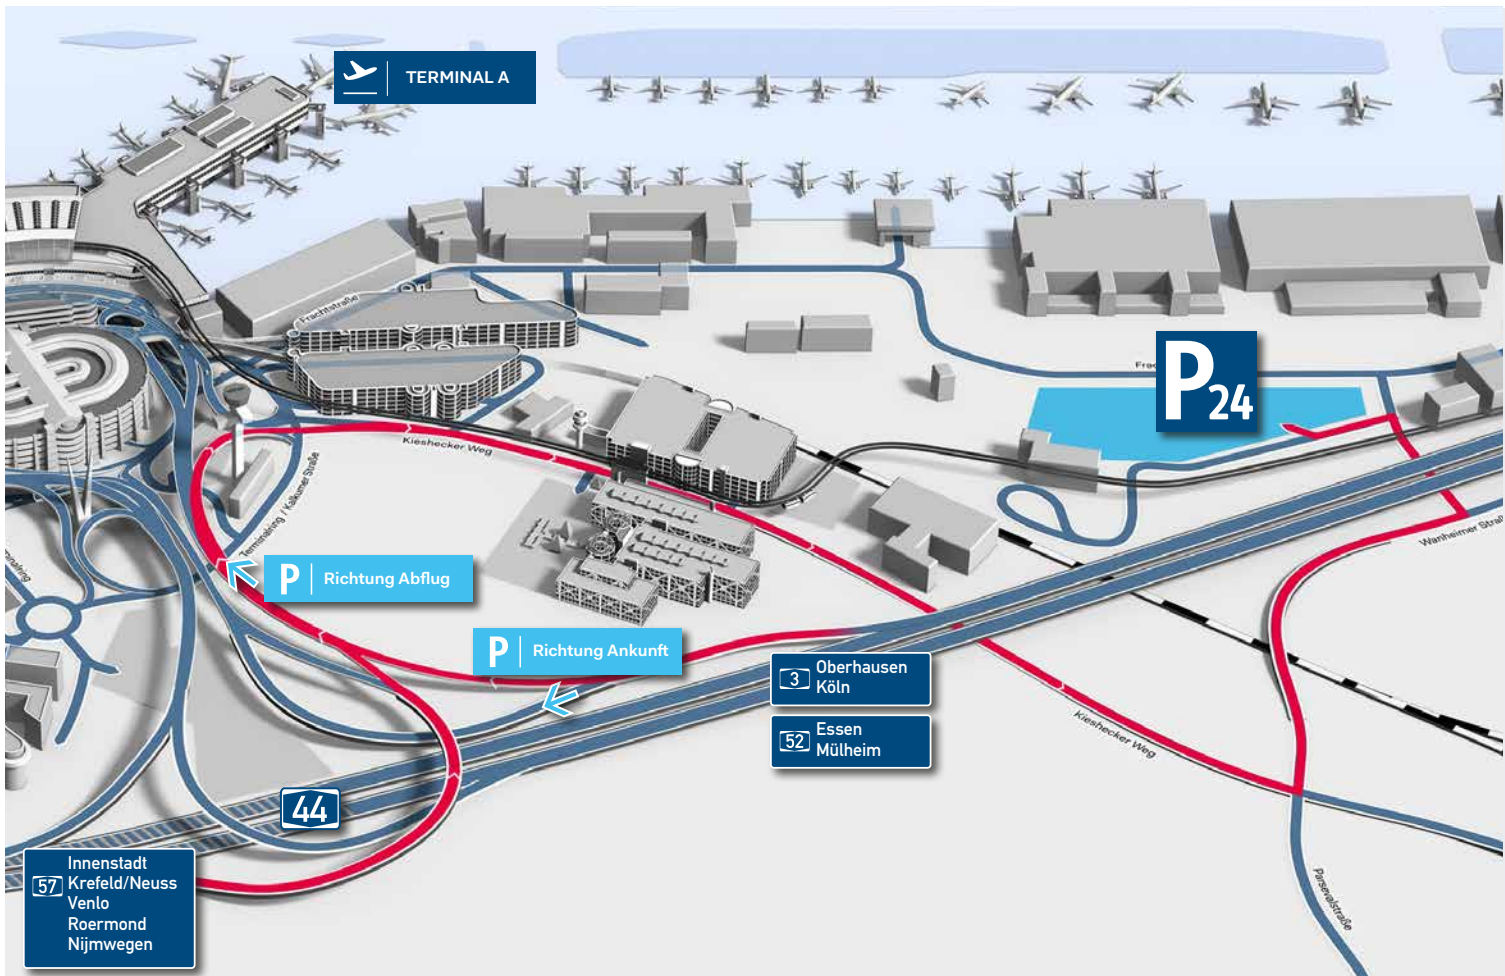

## P24 | Langzeit

Distanz zum Terminal:  
15 Minuten Fußweg

Parkplatz

unbegrenzt

Nein

Nein

Online buchbar

Bar, EC- und Kreditkarte

keine Parkplatzmarkierung

### Anfahrtsweg

Von der Autobahn A44 kommend, nehmen Sie die Abfahrt „Flughafen Düsseldorf“. Dann folgen Sie der Beschilderung Richtung „Abflug“ in die Zone „LANGZEIT“. Folgen Sie ab den LANGZEIT-Parkhäusern P4 und P5 der Beschilderung „LANGZEIT-SPAR“ P24.

Die Anschrift des P24 lautet: **Frachtstraße 25, 40474 Düsseldorf**

Geodaten: **51°17`00.8"N | 6°46`49.1"E**

GPS Daten: **51.283556 | 6.780306**