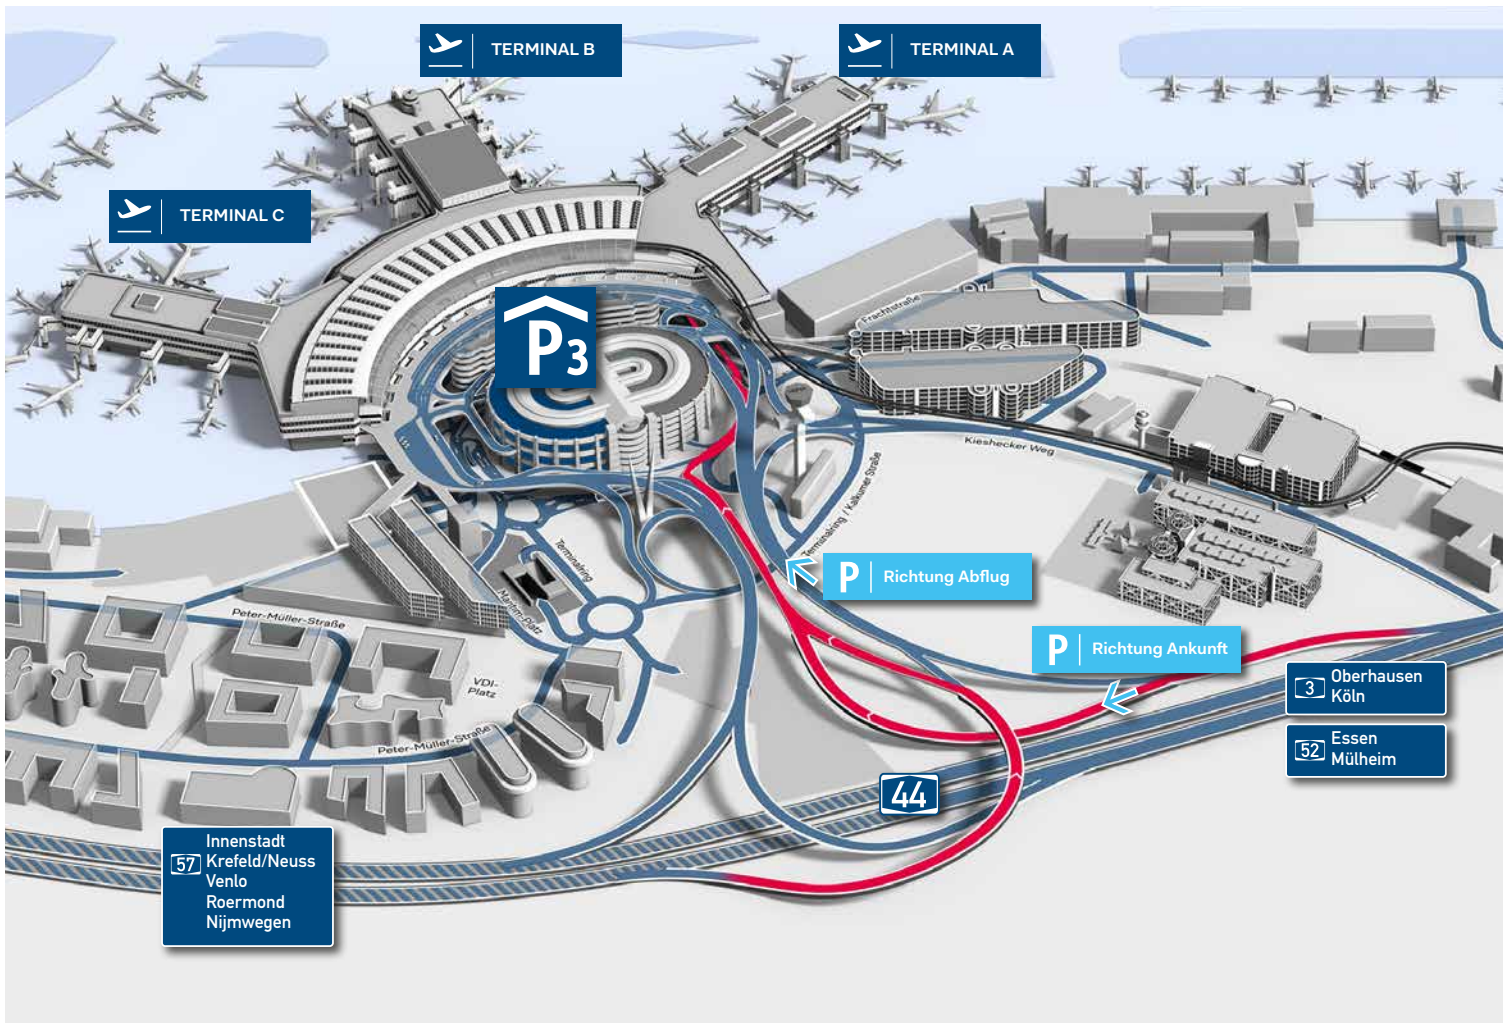

P3 | Terminal

2 Minuten Fußweg

Parkhaus

1,90 m

Ja

Ja

Ja

Bar, EC- und Kreditkarte

Parkplatzbreite 2,20 m

Anfahrtsweg

Von der Autobahn A44 kommend, nehmen Sie die Abfahrt „Flughafen Düsseldorf“. Dann folgen Sie der Beschilderung Richtung „Abflug“. Bitte halten Sie sich links, bis die Einfahrt in das Parkhaus P3 auf der linken Seite ausgeschildert ist.

Die Anschrift des P3 lautet: **Terminal Ring 4a, 40474 Düsseldorf**

Geodaten: 51°16`40.32"N | 6°46`0.42"E

GPS Daten: 51.277867 | 6.766783