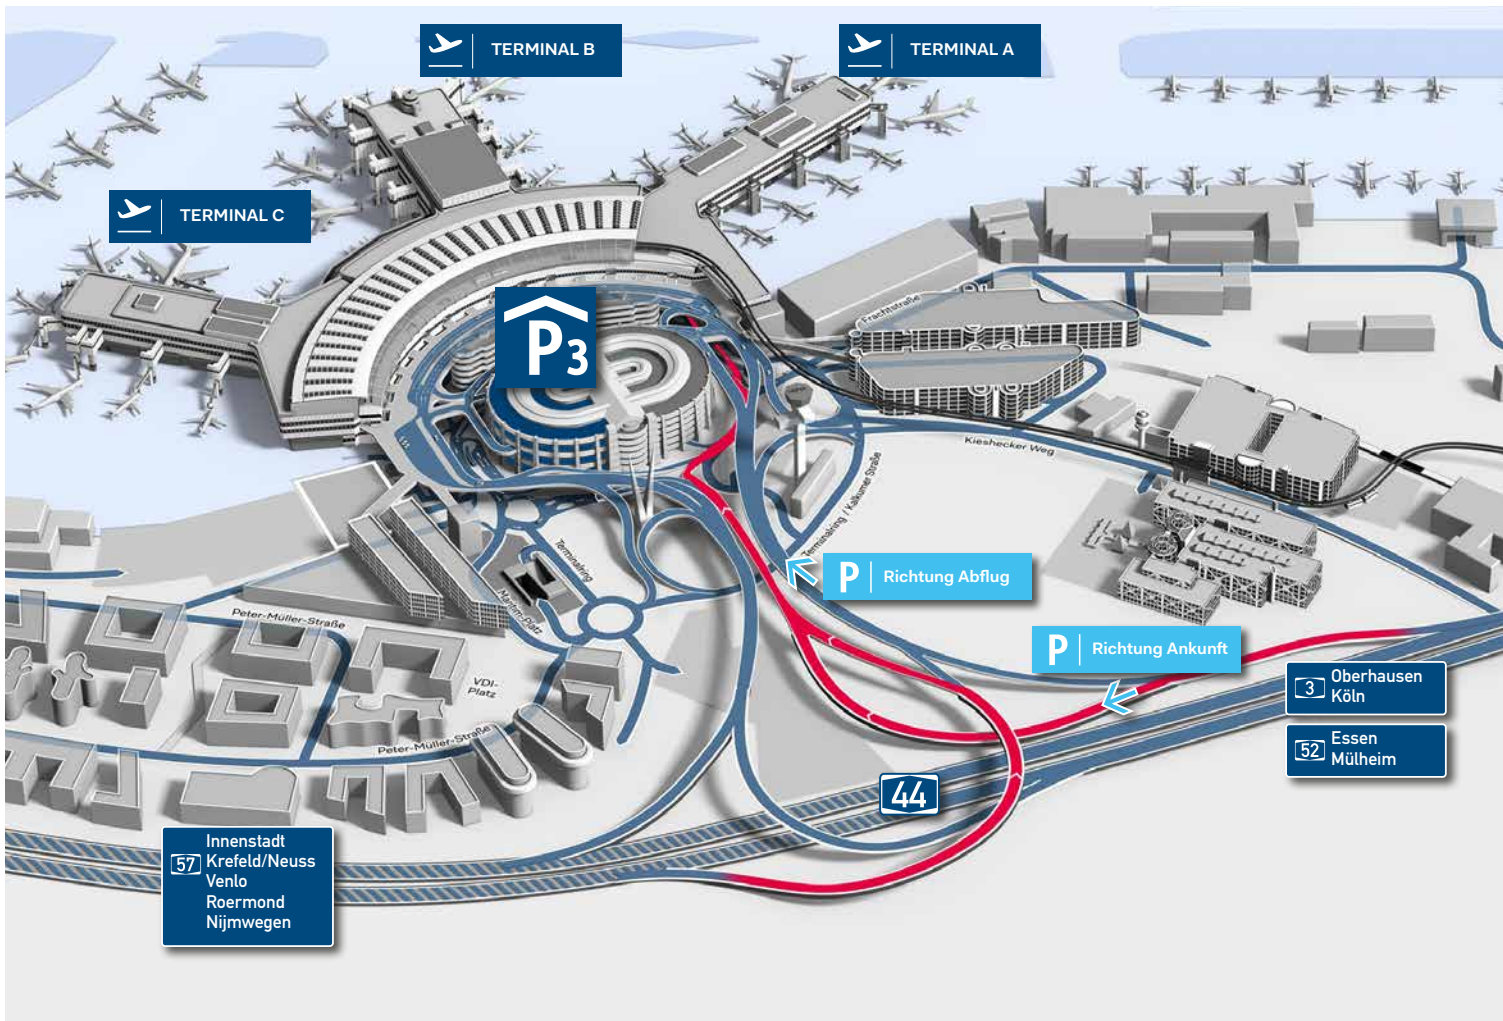

P3 | Terminal

2 Minuten Fußweg

Parkhaus

1,90 m

Ja

Ja

Ja

Bar, EC- und Kreditkarte

Parkplatzbreite 2,20 m

Anfahrtsweg

Von der Autobahn A44 kommend, nehmen Sie die Abfahrt „Flughafen Düsseldorf“. Dann folgen Sie der Beschilderung Richtung „Abflug“. Bitte halten Sie sich links, bis die Einfahrt in das Parkhaus P3 auf der linken Seite ausgeschildert ist.

Die Anschrift des P3 lautet: **Terminal Ring 4a, 40474 Düsseldorf**

Geodaten: **51°16`44.9"N | 6°46`08.2"E**

GPS Daten: **51.279224 | 6.768056**