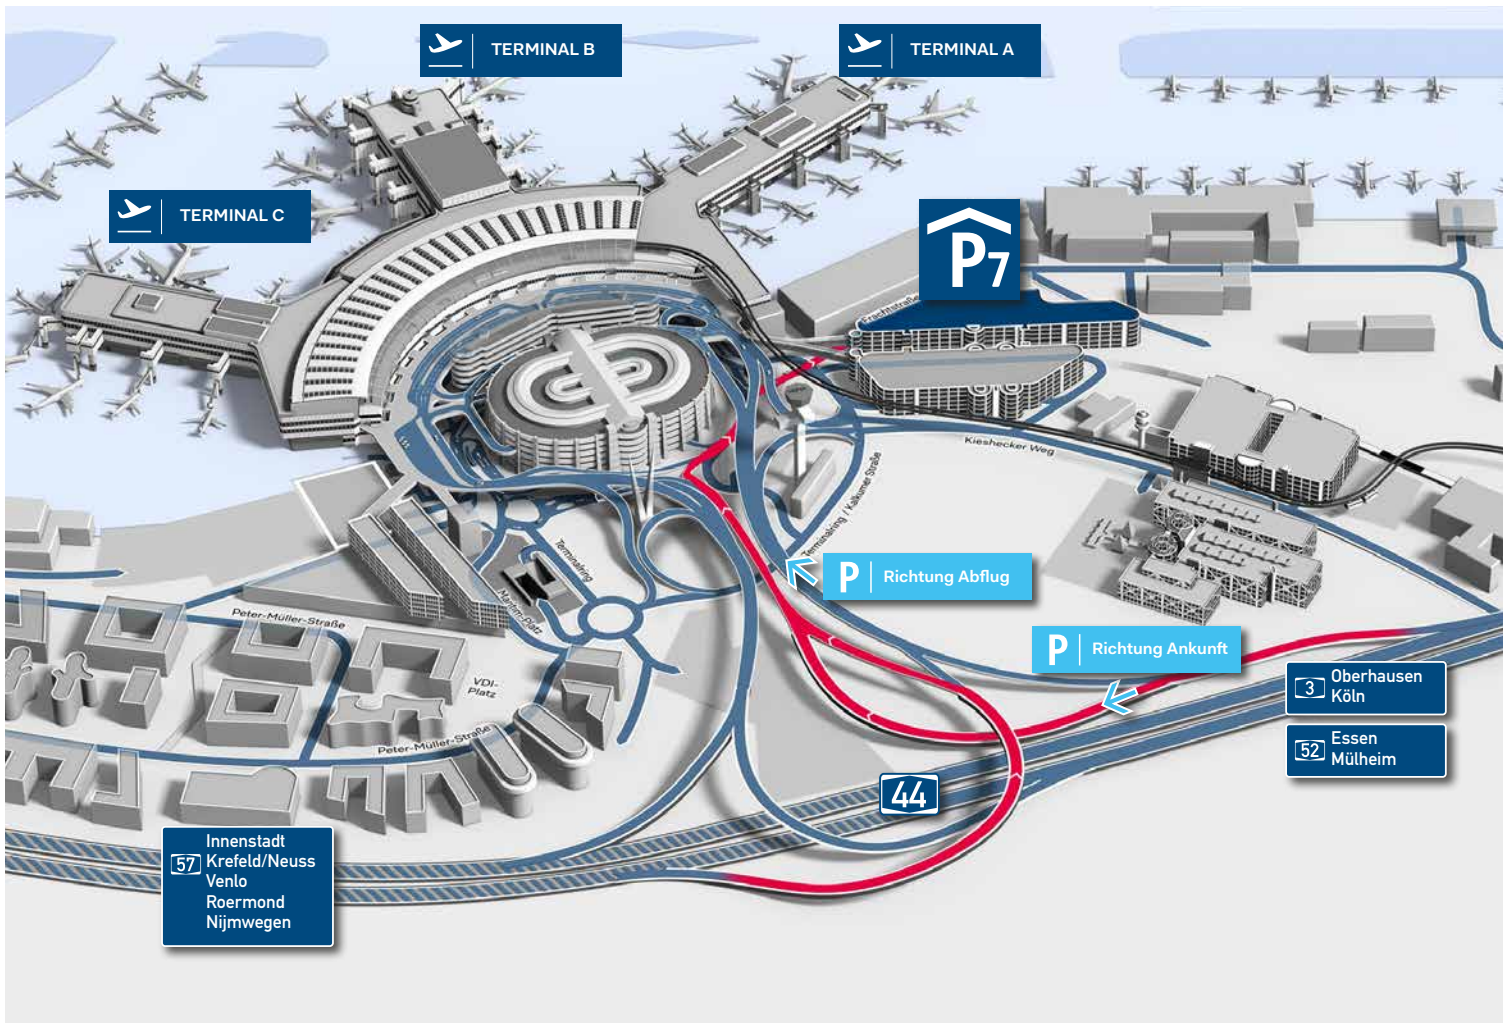

## P7 | Terminal

2 Minuten Fußweg

Parkhaus

2,00 m

Ja

Ja

Ja

Bar, EC- und Kreditkarte

Parkplatzbreite 2,50 m

### Anfahrtsweg

Von der Autobahn A44 kommend, nehmen Sie die Abfahrt „Flughafen Düsseldorf“. Dann folgen Sie der Beschilderung Richtung „Ankunft“. Biegen Sie rechts ab Richtung Fracht und fahren geradeaus über die Ampel. Die Einfahrt in das Parkhaus P7 ist auf der rechten Seite.

Die Anschrift des P7 lautet: **Frachtstraße 1, 40474 Düsseldorf**

Geodaten: **51°16` 50.5"N | 6°46` 10.3"E**

GPS Daten: **51.280694 | 6.769528**