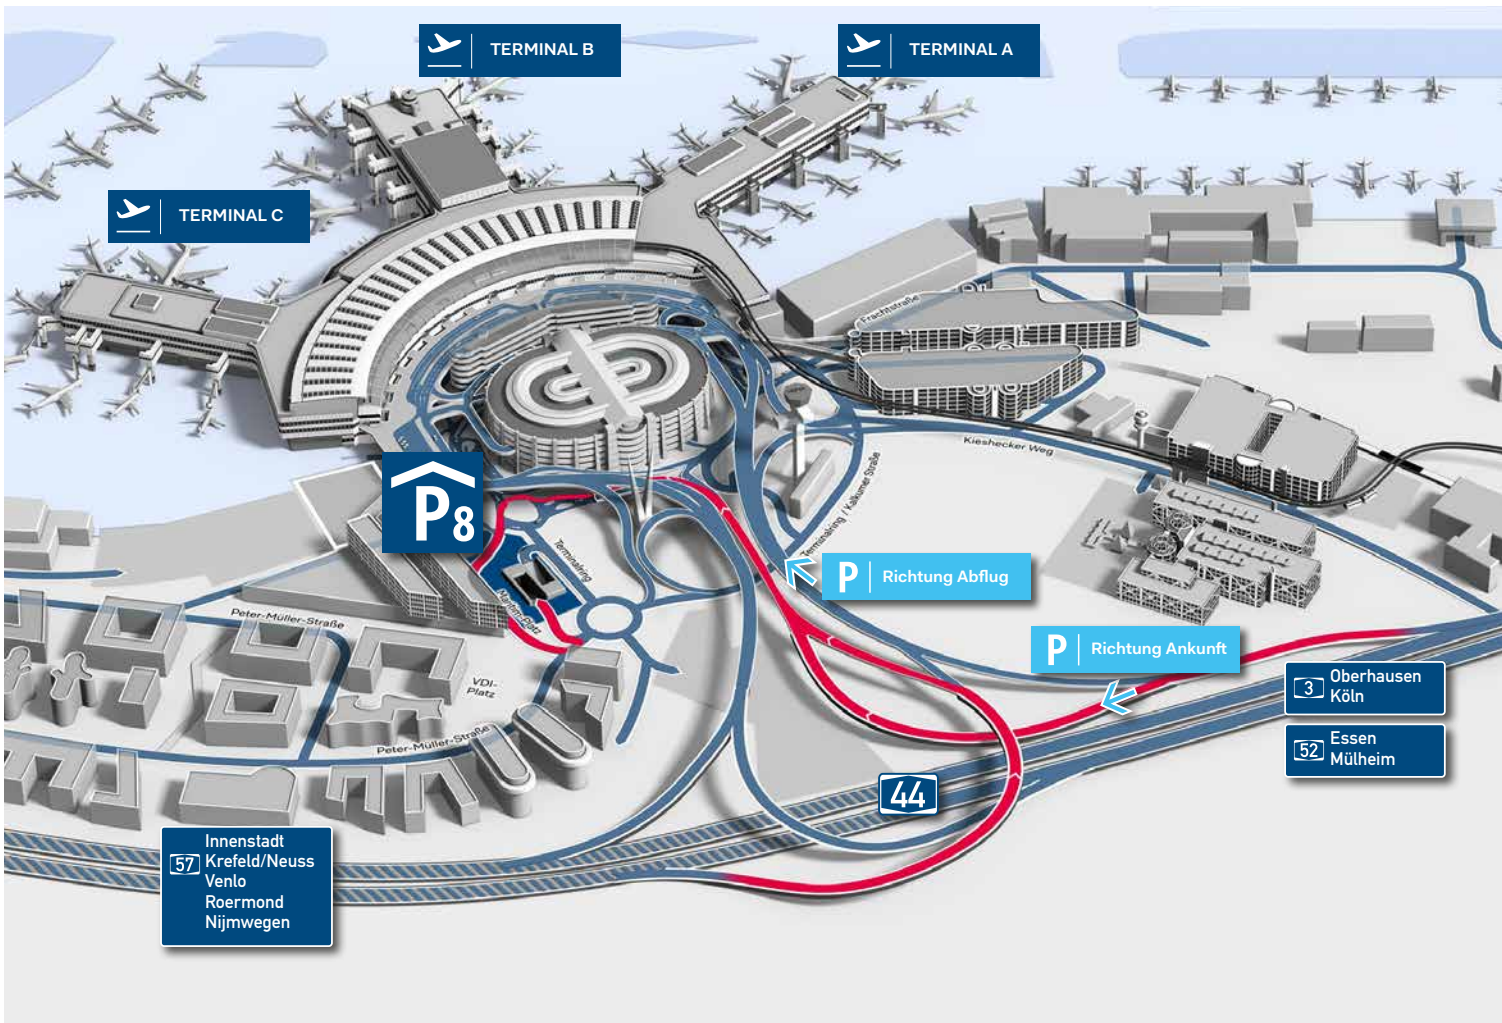

## P8 | Terminal

2 Minuten Fußweg

Parkgarage

1,90 m

Nein

Ja

Ja

Bar, EC- und Kreditkarte

Parkplatzbreite 2,50 m

### Anfahrtsweg

Von der Autobahn A44 kommend, nehmen Sie die Abfahrt „Flughafen Düsseldorf“. Dann folgen Sie der Beschilderung Richtung „Airport City“. Aus dem 1. Kreisverkehr fahren Sie rechts ab und folgen der Beschilderung zur Tiefgarage P8. Nach einigen Metern finden Sie auf der linken Seite die Einfahrt zur Tiefgarage P8. Wichtig: Sie erreichen die Tiefgarage P8 nur über die Ankunftsebene.

Die Anschrift des P8 lautet: **Maritim-Platz 2, 40474 Düsseldorf**

Geodaten: **51°16` 34.8"N | 6°46` 10.0"E**

GPS Daten: **51.276333 | 6.769444**