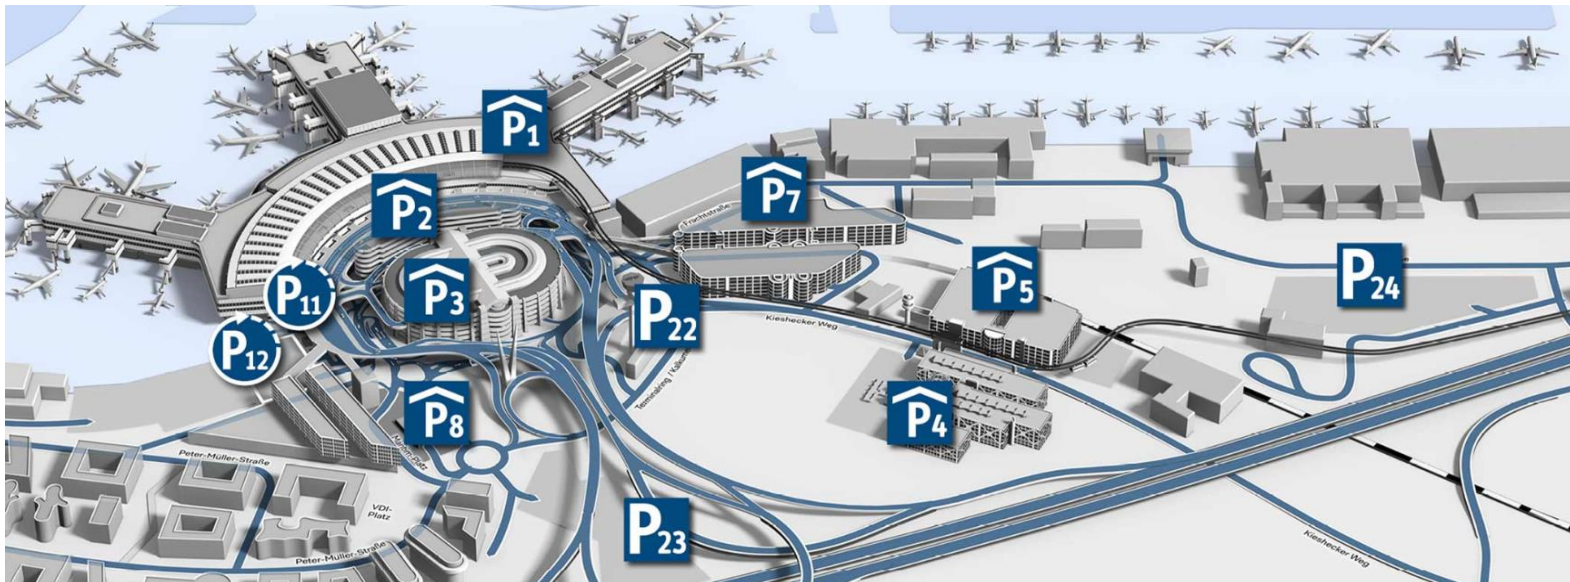

## P3 Weekend Special

Zentral vor dem Terminal

Das gesamte Wochenende schon ab **49 €**

Von Freitag bis Sonntag parken

Überdacht

2 Min. Fußweg

Alle Online Buchungen zzgl. Servicegebühr und inkl. MwSt.

**P23 Sparangebot** 8 Tage ab **39 €**

Begrenzt verfügbar! Nur bis zum 8. April 2022

Freifläche

8 Min. Fußweg

**P24 Sparangebot** 8 Tage ab **39 €**

Verfügbar vom 25. März bis 24. Oktober 2022

Freifläche

15 Min. Fußweg

**P5 Urlaub Special** 8 Tage ab **59 €**

Preiswert parken - weitere Woche nur 31 €

Überdacht

2 Min. SkyTrain

**P7 Terminal Special** 8 Tage ab **79 €**

Direkt am Flugsteig A - weitere Woche nur 31 €

Überdacht

2 Min. Fußweg

(Änderungen vorbehalten – Stand: Februar 2022)