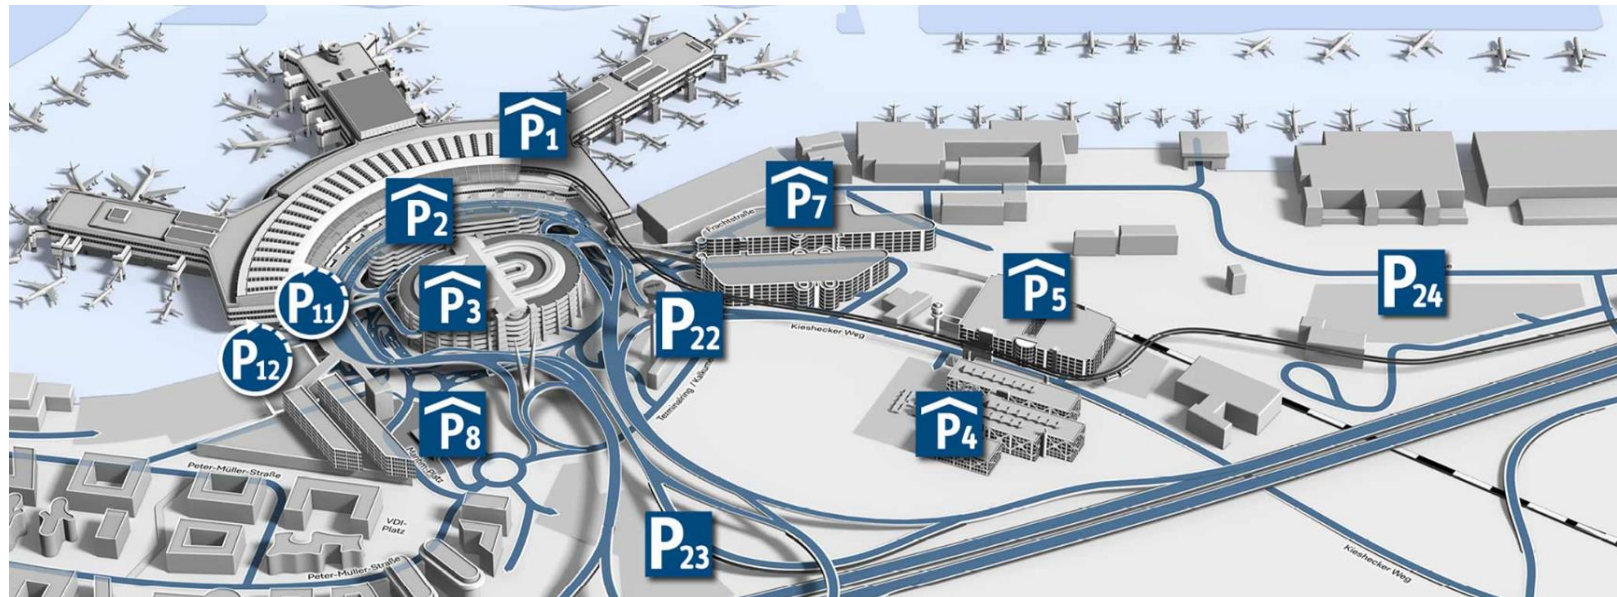

Parktarife vor Ort

Parkdauer	Abholer und Bringer	Parkdauer	Direkt am Terminal Fußweg – unter 3 Minuten		Parkdauer	Preisgünstig bei LANGZEIT-Parken Schont insbesondere die Urlaubskasse		
Kurzzzeit P11 (Abflug) P12 (Ankunft)			P1	P2 / P3 / P7 / P8		P4 / P5 / P22	P23	P24
bis 15 Min.	2 €	1 Std.	7 €	4 €	ab 2 Tage	52 €	45 €	49€
weitere 15 Min.	plus 2 €	2 Std.	14 €	8 €	3 Tage	72 €	50 €	49€
Nur Halten	Kiss & Fly Terminalvorfahrt (Abflug)	weitere Std.	plus 7 €	plus 4 €	bis 8 Tage	72 €		49€
bis 10 Min.	gratis	1 Tag	38 €	26 €	weitere Woche	nur weitere 31 €		
weitere 5 Min.	plus 5 €	2 Tage	76 €	52 €				
		weiterer Tag	plus 38 €	plus 26 €				

Online buchen & sparen - Aktuelle Angebote passend für Ihren Reisezeitraum unter dus.com/parken

Frühzeitige Parkplatzbuchung

Sichern Sie sich bereits im Voraus Ihren Parkplatz und sparen Sie mit unseren attraktiven Online Parkspecials!

€ Sparen Sie zum Beispiel mit dem:

P5 Urlaub Special 8 Tage ab **59 €**

Preiswert parken – weitere Woche nur 31 €

Überdacht 2 Min. SkyTrain