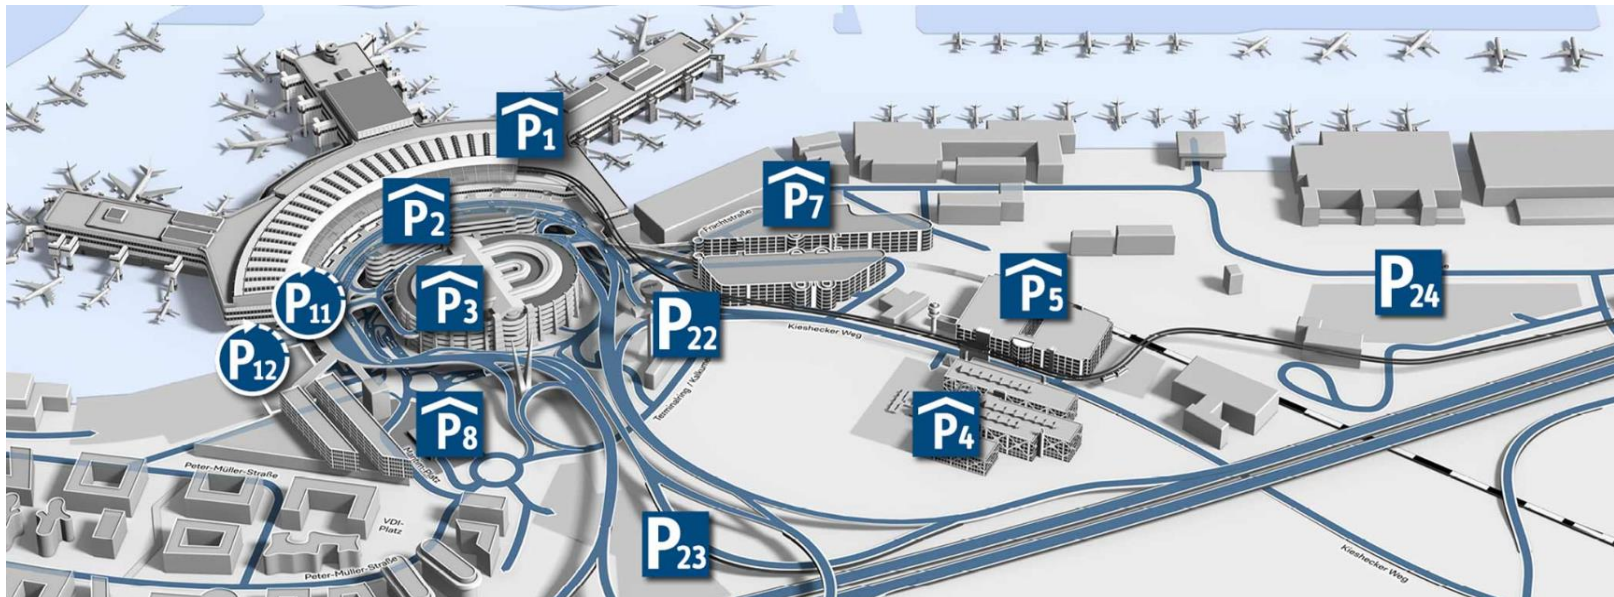

Parktarife vor Ort

Parkdauer	Abholer und Bringer

Kurzzeit
P11 (Abflug) P12 (Ankunft)

bis 15 Min.	2 €
weitere 15 Min.	plus 2 €
Nur Halten	Kiss & Fly Terminalvorfahrt (Abflug)
7 Min.	gratis
weitere 5 Min.	plus 5 €

Parkdauer	Direkt am Terminal Fußweg – unter 3 Minuten	

	P1	P2 / P3 / P7 / P8
1 Std.	7 €	4 €
2 Std.	14 €	8 €
weitere Std.	plus 7 €	plus 4 €
1 Tag	38 €	26 €
2 Tage	76 €	52 €
weiterer Tag	plus 38 €	plus 26 €

Parkdauer	Preisgünstig bei LANGZEIT-Parken Schont insbesondere die Urlaubskasse		

	P4 / P5 / P22	P23	P24
ab 2 Tage	52 €	45 €	49€
3 Tage	72 €	50 €	49€
bis 8 Tage	72 €		49€
weitere Woche	nur weitere 31 €		

Online buchen & sparen - Aktuelle Angebote passend für Ihren Reisezeitraum unter dus.com/parken

Frühzeitige Parkplatzbuchung

Sichern Sie sich bereits im Voraus Ihren Parkplatz und sparen Sie mit unseren attraktiven Online Parkspecials!

€ Sparen Sie zum Beispiel mit dem:

P5 Urlaub Special 8 Tage ab **59 €**

Preiswert parken – weitere Woche nur 31 €

Überdacht 2 Min. SkyTrain