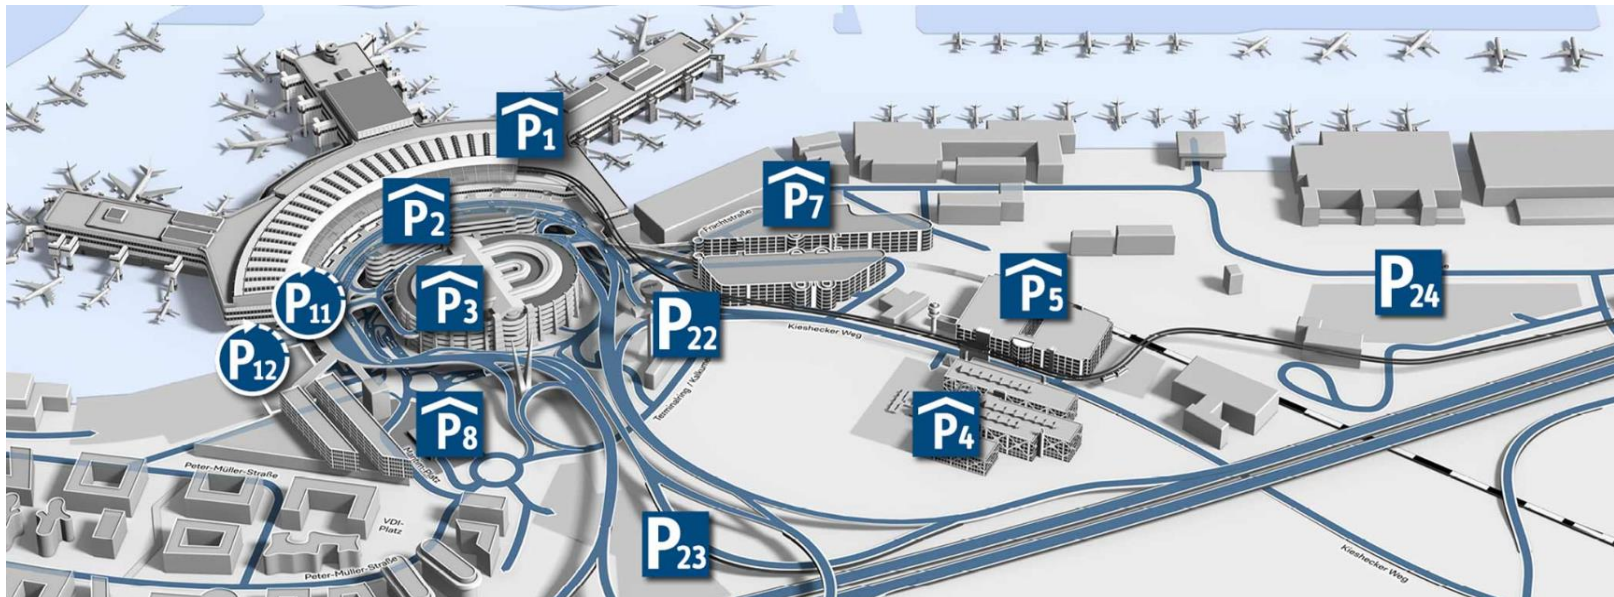

Parktarife vor Ort

Parkdauer	Abholer und Bringer
-----------	---------------------

Kurzzeit
P11 (Abflug) P12 (Ankunft)

bis 15 Min.	2 €
weitere 15 Min.	plus 2 €
Nur Halten	Kiss & Fly Terminalvorfahrt (Abflug)
7 Min.	gratis
weitere 5 Min.	plus 5 €

Parkdauer	Direkt am Terminal Fußweg – unter 3 Minuten	
	P1	P2 / P3 / P7 / P8

1 Std.	7 €	4 €
2 Std.	14 €	8 €
weitere Std.	plus 7 €	plus 4 €
1 Tag	38 €	26 €
2 Tage	76 €	52 €
weiterer Tag	plus 38 €	plus 26 €

Parkdauer	Preisgünstig bei LANGZEIT-Parken Schont insbesondere die Urlaubskasse	
	P4 / P5 / P23	P24

ab 2 Tage	52 €	49€
3 Tage	78 €	49€
bis 8 Tage	92 €	49€
weitere Woche	nur weitere 41 €	

Online buchen & sparen - Aktuelle Angebote passend für Ihren Reisezeitraum unter dus.com/parken

Frühzeitige Parkplatzbuchung

Sichern Sie sich bereits im Voraus Ihren Parkplatz und sparen Sie mit unseren attraktiven Online Parkspecials!

€ Sparen Sie zum Beispiel mit dem:

P5 Urlaub Special 8 Tage ab **69 €**