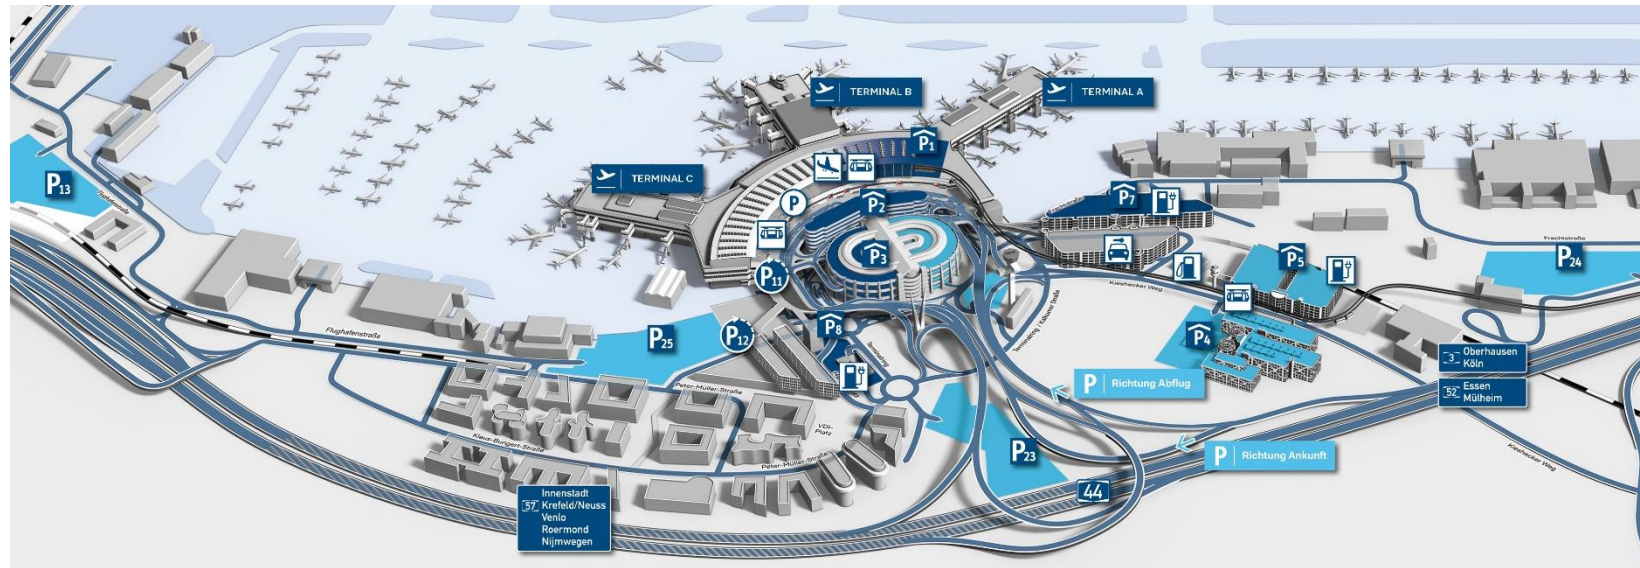

# Parktarife vor Ort

Parkdauer	Abholer und Bringer
	<b>Kurzzeit P11 / P12</b>
je 15 Min.	2,50 €
<b>Nur Halten</b>	<b>Kiss &amp; Fly</b>
7 Min.	2 Mal pro Tag kostenfrei
weitere 5 Min.	plus 5 €

Parkdauer	Direkt am Terminal Fußweg – unter 3 Minuten	
	P1	P2 / P3 / P7 / P8
jede Std.	8 €	5,50 €
pro Tag max.	48 €	38,50 €

Parkdauer	Preisgünstig bei LANGZEIT-Parken Schont insbesondere die Urlaubskasse	
	P4 / P5 / P23	P24
pro Tag max.	30 €	30 €
bis 7 Tage	92 €	49 €
weitere Woche	nur weitere 61 €	nur weitere 49 €

Online buchen & sparen - Aktuelle Angebote passend für Ihren Reisezeitraum unter [dus.com/parken](https://dus.com/parken)

## Frühzeitige Parkplatzbuchung

Sichern Sie sich bereits im Voraus Ihren Parkplatz und sparen Sie mit unseren attraktiven Online Parktarifen!

€ Sparen Sie zum Beispiel im:

**P7 Terminal** 7 Tage ab **95 €**

Preiswert parken – weitere Woche nur 70 €

**P** Überdacht **2 Min. Fußweg**

(Änderungen vorbehalten – Stand: Januar 2025)