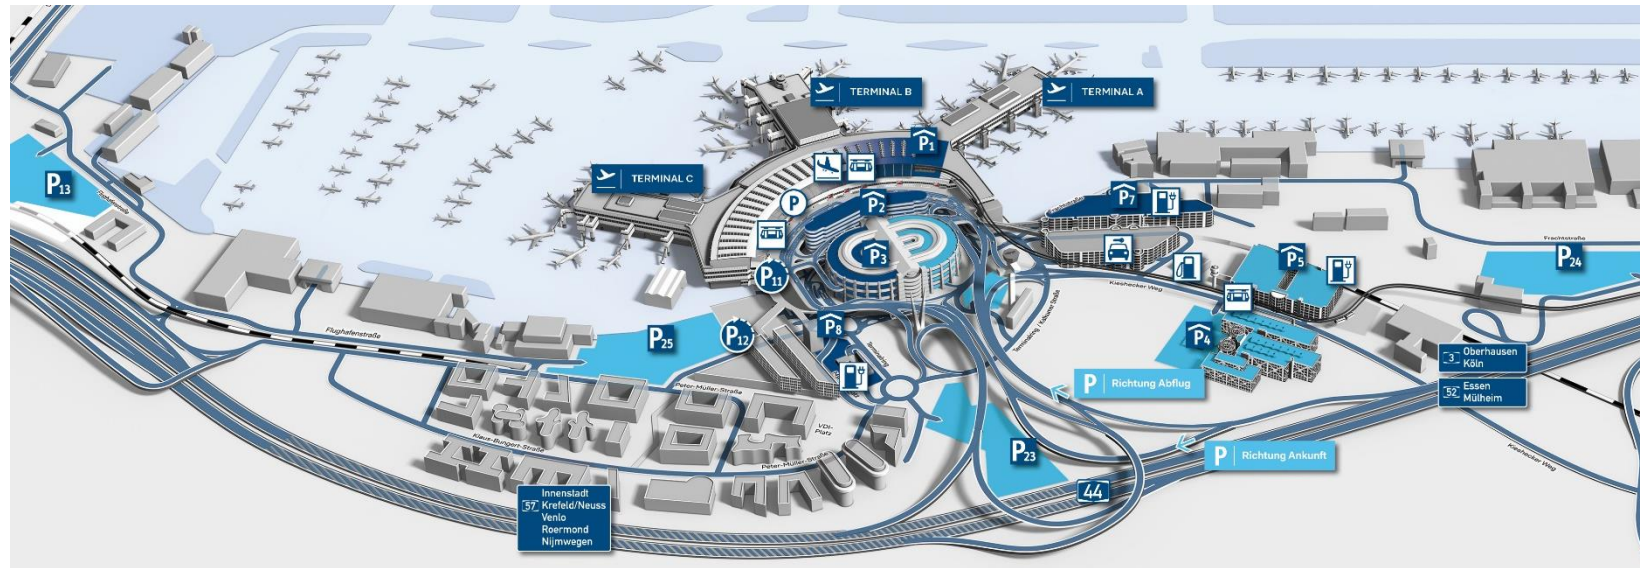

# Parktarife vor Ort

Parkdauer	Abholer und Bringer
	<b>Kurzzeit P11 / P12</b>
je 15 Min.	2,50 €
<b>Nur Halten</b>	<b>Kiss &amp; Fly</b>
7 Min.	2 Mal pro Tag kostenfrei
weitere 5 Min.	plus 5 €

Parkdauer	Direkt am Terminal Fußweg – unter 3 Minuten	
	P1	P2 / P3 / P7 / P8
jede Std.	8 €	5,50 €
pro Tag max.	48 €	38,50 €

Parkdauer	Preisgünstig bei LANGZEIT-Parken Schont insbesondere die Urlaubskasse	
	P4 / P5 / P23	P24
pro Tag max.	30 €	30 €
bis 7 Tage	92 €	49 €
weitere Woche	nur weitere 61 €	nur weitere 49 €

Online buchen & sparen - Aktuelle Angebote passend für Ihren Reisezeitraum unter [dus.com/parken](https://dus.com/parken)

## Frühzeitige Parkplatzbuchung

Sichern Sie sich bereits im Voraus Ihren Parkplatz und sparen Sie mit unseren attraktiven Online Parktarifen!

€ Sparen Sie zum Beispiel im:

**P7 Terminal** 7 Tage ab **90 €**

Preiswert parken – weitere Woche nur 70 €

**P** Überdacht **2 Min. Fußweg**