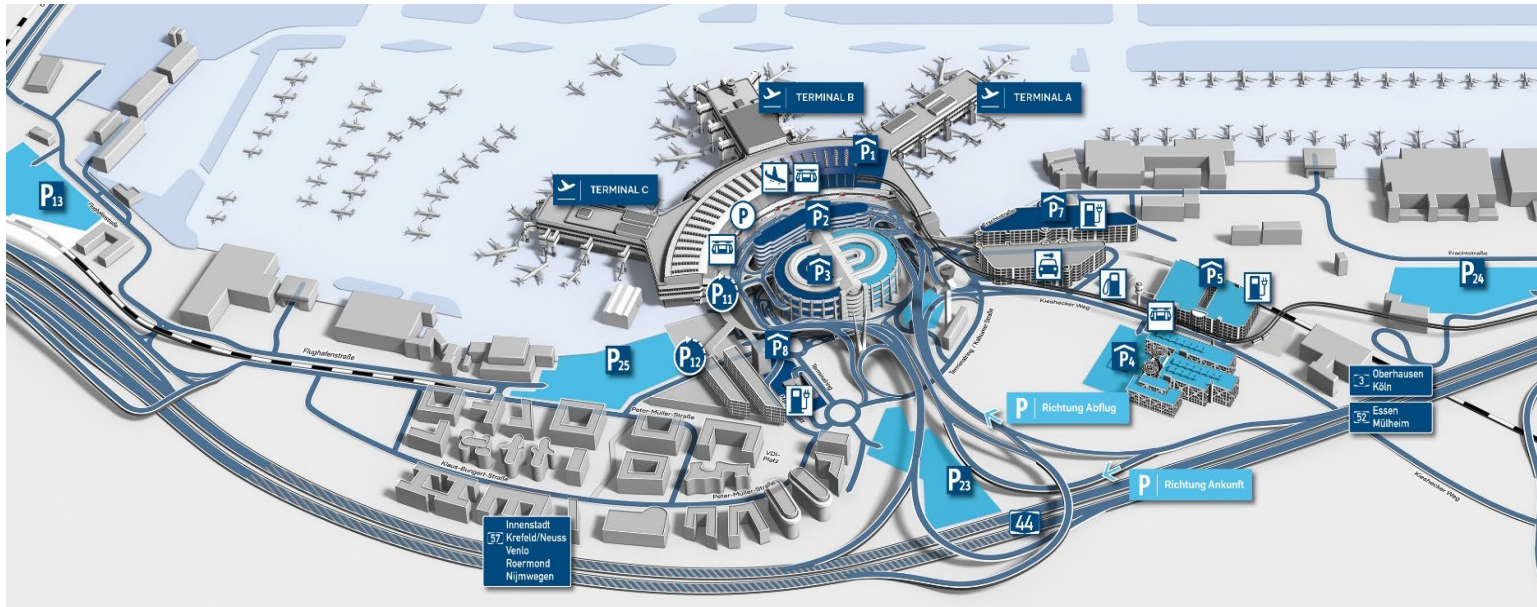

Parktarife vor Ort

Parkdauer	Abholer und Bringer
	Kurzzeit P11/ P12
Je 15 Min.	2,50€

Parkdauer	Direkt am Terminal Fußweg – unter 3 Minuten	
	P1	P2/ P3/ P7/ P8
Jede Std.	8€	5,50€
Pro Tag max.	48€	38,50€

Parkdauer	Preisgünstig bei LANGZEIT-Parken Schont insbesondere die Urlaubskasse
	P4/P5/P23
pro Tag max.	30€
bis 7 Tage	92€
Weitere Woche	Nur weitere 61€

Nur Halten	Kiss & Fly
7 Min.	2-mal Pro Tag kostenfrei
weitere 15 Min.	Plus 5€

Online buchen & sparen –
Aktuelle Angebote passend für Ihren Reisezeitraum
unter dus.com/parken

Frühzeitige Parkplatzbuchung

Sichern Sie sich bereits im Voraus Ihren Parkplatz und sparen mit unseren attraktiven Online Parktarifen!

€ Sparen Sie zum Beispiel in:

P7 Terminal 7 Tage ab **95€**

Preiswert parken – weitere Woche nur 80€

Überdacht 2 Min. Fußweg