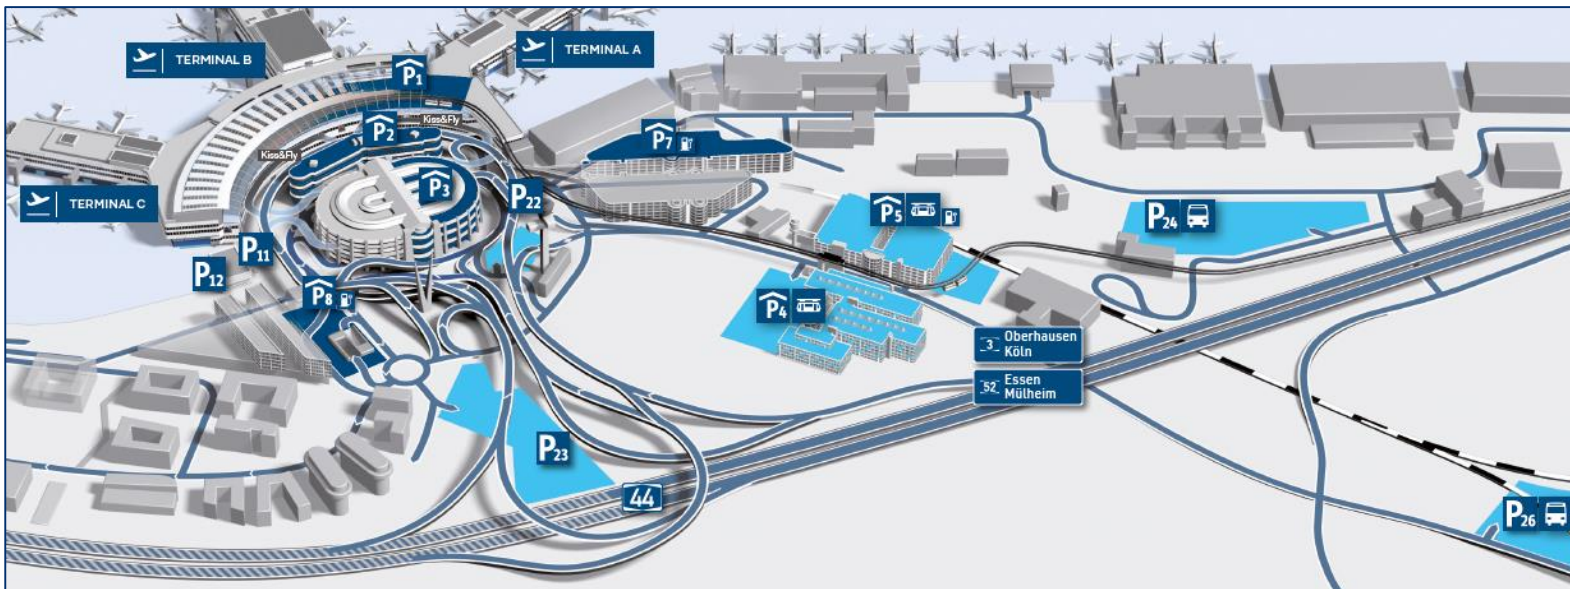

Von Freitag bis Sonntag parken

 Parkhaus P3  2 Min. Fußweg

ab 49 € inkl. MwSt.

P7 Terminal-Special*
Terminalnah parken

8 Tage parken – weitere Woche nur 31 €

 Parkhaus P7  2 Min. Fußweg

ab 79 € inkl. MwSt.

Ohne Risiko: Frühzeitige Parkplatzbuchung
Sichern Sie sich bereits jetzt Ihren Parkplatz für nur 3 Euro Reservierungsgebühr unter www.dus.com/parken