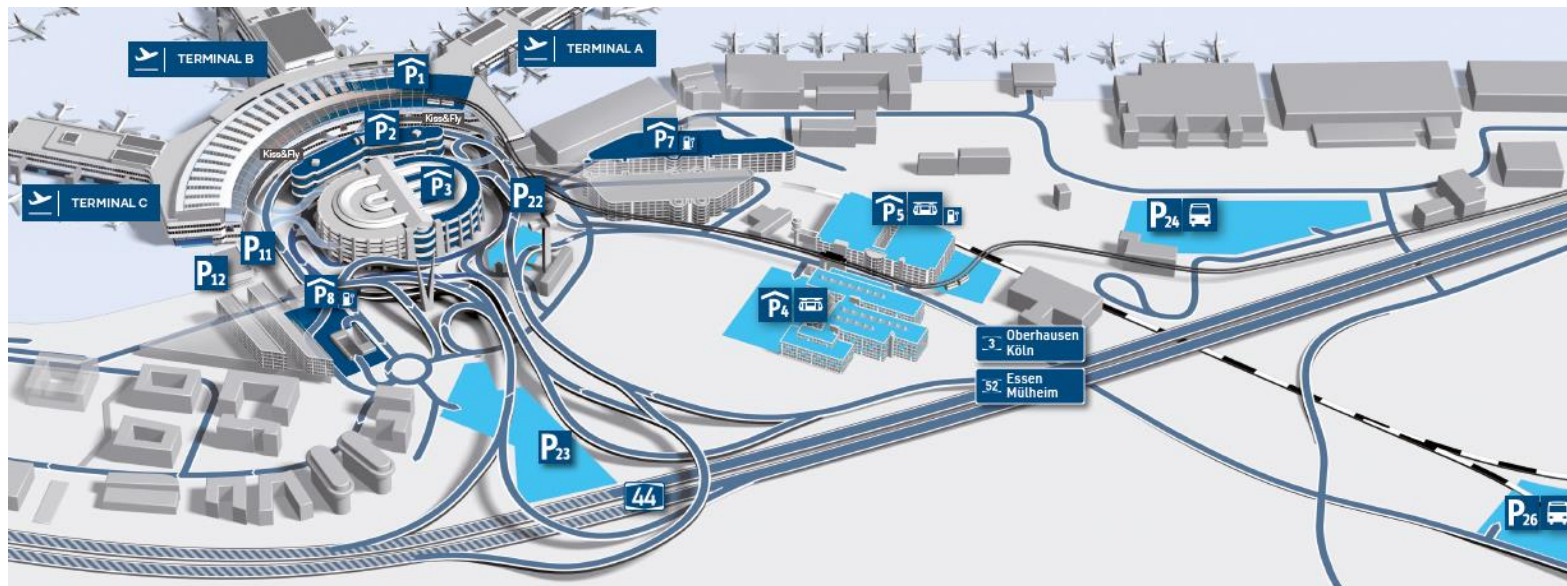

**P4 / P5 / P22**

**P23**

ab 2 Tage	52 €	44 €
3 Tage	69 €	49 €
bis 8 Tage	69 €	
weitere Woche	nur weitere 31 €	

**P3 Weekend Special**

Zentral vor dem Terminal

Das gesamte Wochenende schon ab **49 €**

Von Freitag bis Sonntag parken

Parkhaus P3

2 Min. Fußweg

Alle Online Buchungen zzgl. 3 € Reservierungsgebühr und inkl. MwSt.

**P24 Sparangebot** 8 Tage ab **29 €**

Ohne Shuttle-Transfer - weitere Woche nur 31 €

Parkplatz P24

15 Min. Fußweg

**P23 Business Special** 3 Tage ab **49 €**

Unabhängig vom Wochentag

Parkplatz P23

8 Min. Fußweg

**P5 Urlaub Special** 8 Tage ab **59 €**

Preiswert parken - weitere Woche nur 31 €

Parkhaus P5

2 Min. SkyTrain

**P7 Terminal Special** 8 Tage ab **79 €**

Direkt am Flugsteig A - weitere Woche nur 31 €

Parkhaus P7

2 Min. Fußweg

(Änderungen vorbehalten – Stand: Juni 2021)