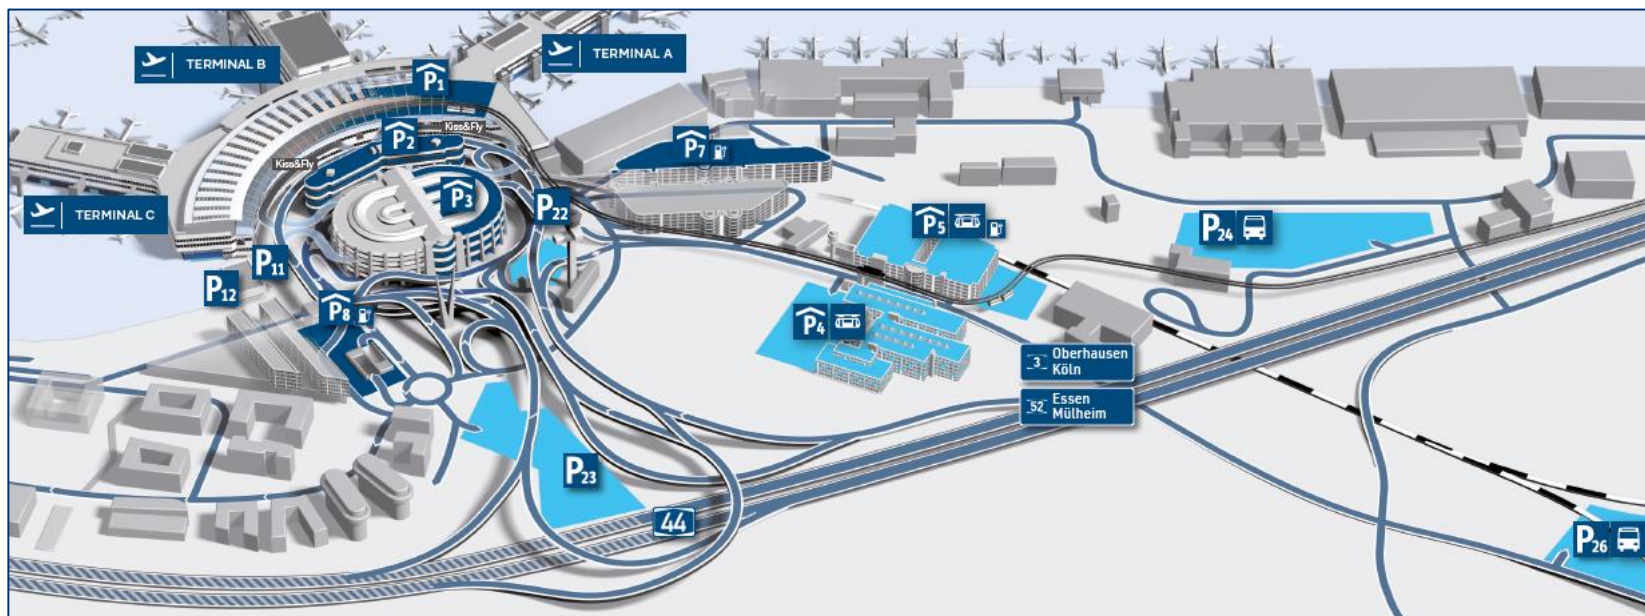

Parktarife vor Ort

Online buchen & sparen - Aktuelle Angebote passend für Ihren Reisezeitraum unter dus.com/parken

Parkdauer	Abholer und Bringer
Kurzzeit	
P11 (Abflug) P12 (Ankunft)	
bis 15 Min.	2 €
bis 30 Min.	4 €
weitere 15 Min.	plus 2 €
Nur Halten	
Kiss & Fly Terminalvorfahrt (Abflug)	
bis 10 Min.	gratis
bis 15 Min.	5 €
weitere 5 Min.	plus 5 €

Parkdauer	Komfortabel direkt am Terminal Fußweg – unter 3 Minuten	
	P1	P2 / P3 / P7 / P8
1 Std.	7 €	4 €
2 Std.	14 €	8 €
3 Std.	21 €	12 €
weitere Std.	plus 7 €	plus 4 €
1 Tag	38 €	26 €
2 Tage	76 €	52 €
3 Tage	114 €	78 €
weiterer Tag	plus 38 €	plus 26 €

Parkdauer	Preisgünstig bei LANGZEIT-Parken Schont insbesondere die Urlaubskasse		
	P4 / P5 / P22	P23	P24
ab 2 Tage	52 €	45 €	49 €
3 Tage	72 €	50 €	49 €
bis 8 Tage	72 €		49 €
bis 10 Tage	103 €		80 €
bis 15 Tage	103 €		80 €
weitere Woche	nur weitere 31 €		

Frühzeitige Parkplatzbuchung Online-Preisvorteil sichern

Sichern Sie sich bereits im Voraus Ihren Parkplatz und sparen Sie mit unseren attraktiven Online-Specials!

€ Sparen Sie zum Beispiel mit dem:

P7 Terminal-Special Terminalnah parken