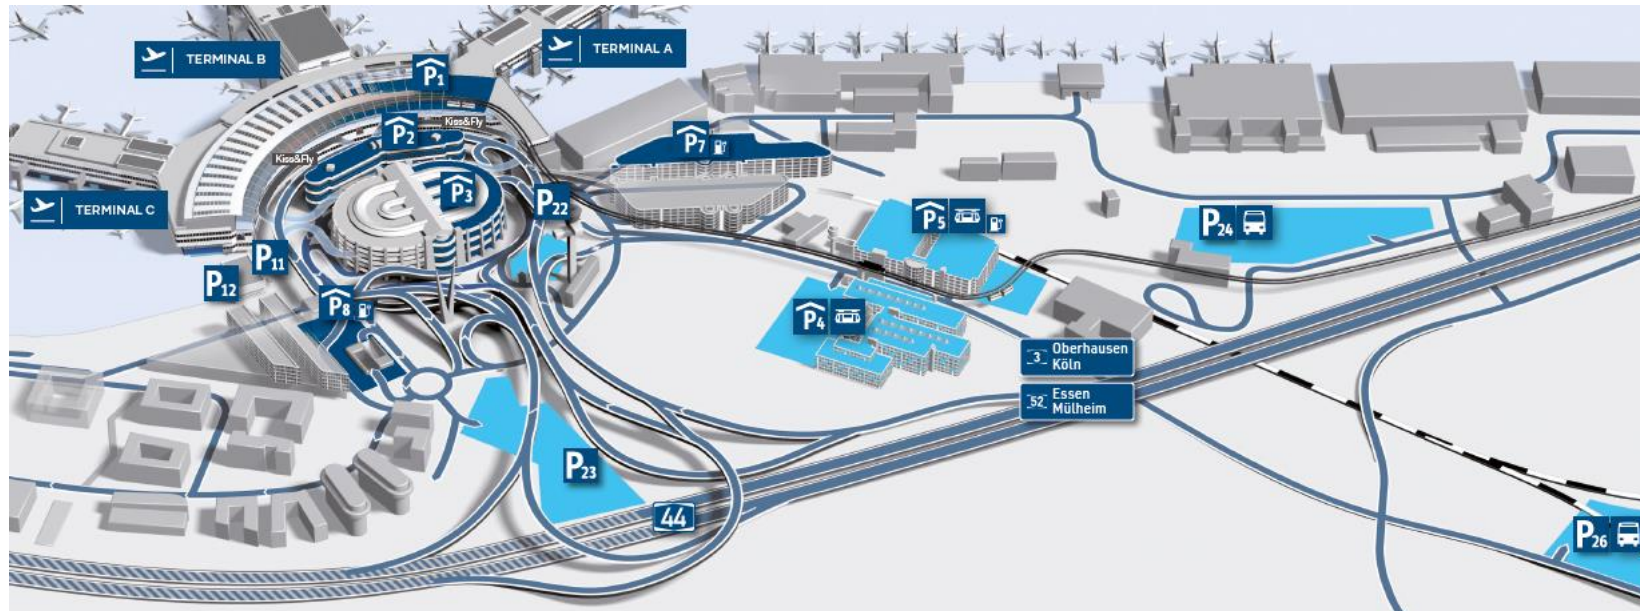

# Parktarife vor Ort

Parkdauer	Abholer und Bringer	Parkdauer	Direkt am Terminal Fußweg – unter 3 Minuten		Parkdauer	Preisgünstig bei LANGZEIT-Parken Schont insbesondere die Urlaubskasse		
	<b>Kurzzeit</b> P11 (Abflug) P12 (Ankunft)		<b>P1</b>	<b>P2 / P3 / P7 / P8</b>		<b>P4 / P5 / P22</b>	<b>P23</b>	<b>P24</b>
bis 15 Min.	2 €	1 Std.	7 €	4 €	ab 2 Tage	52 €	45 €	29 €
weitere 15 Min.	plus 2 €	2 Std.	14 €	8 €	3 Tage	72 €	50 €	29 €
<b>Nur Halten</b>	Kiss & Fly Terminalvorfahrt (Abflug)	weitere Std.	plus 7 €	plus 4 €	bis 8 Tage	72 €		29 €
bis 10 Min.	gratis	1 Tag	38 €	26 €	weitere Woche	nur weitere 31 €		
weitere 5 Min.	plus 5 €	2 Tage	76 €	52 €				
		weiterer Tag	plus 38 €	plus 26 €				

## Frühzeitige Parkplatzbuchung

Sichern Sie sich bereits im Voraus Ihren Parkplatz und sparen Sie mit unseren attraktiven Online Parkspecials!

€ Sparen Sie zum Beispiel mit dem:

**P5 Urlaub Special** 8 Tage ab **59 €**

Preiswert parken – weitere Woche nur 31 €

Parkhaus P5 2 Min. SkyTrain