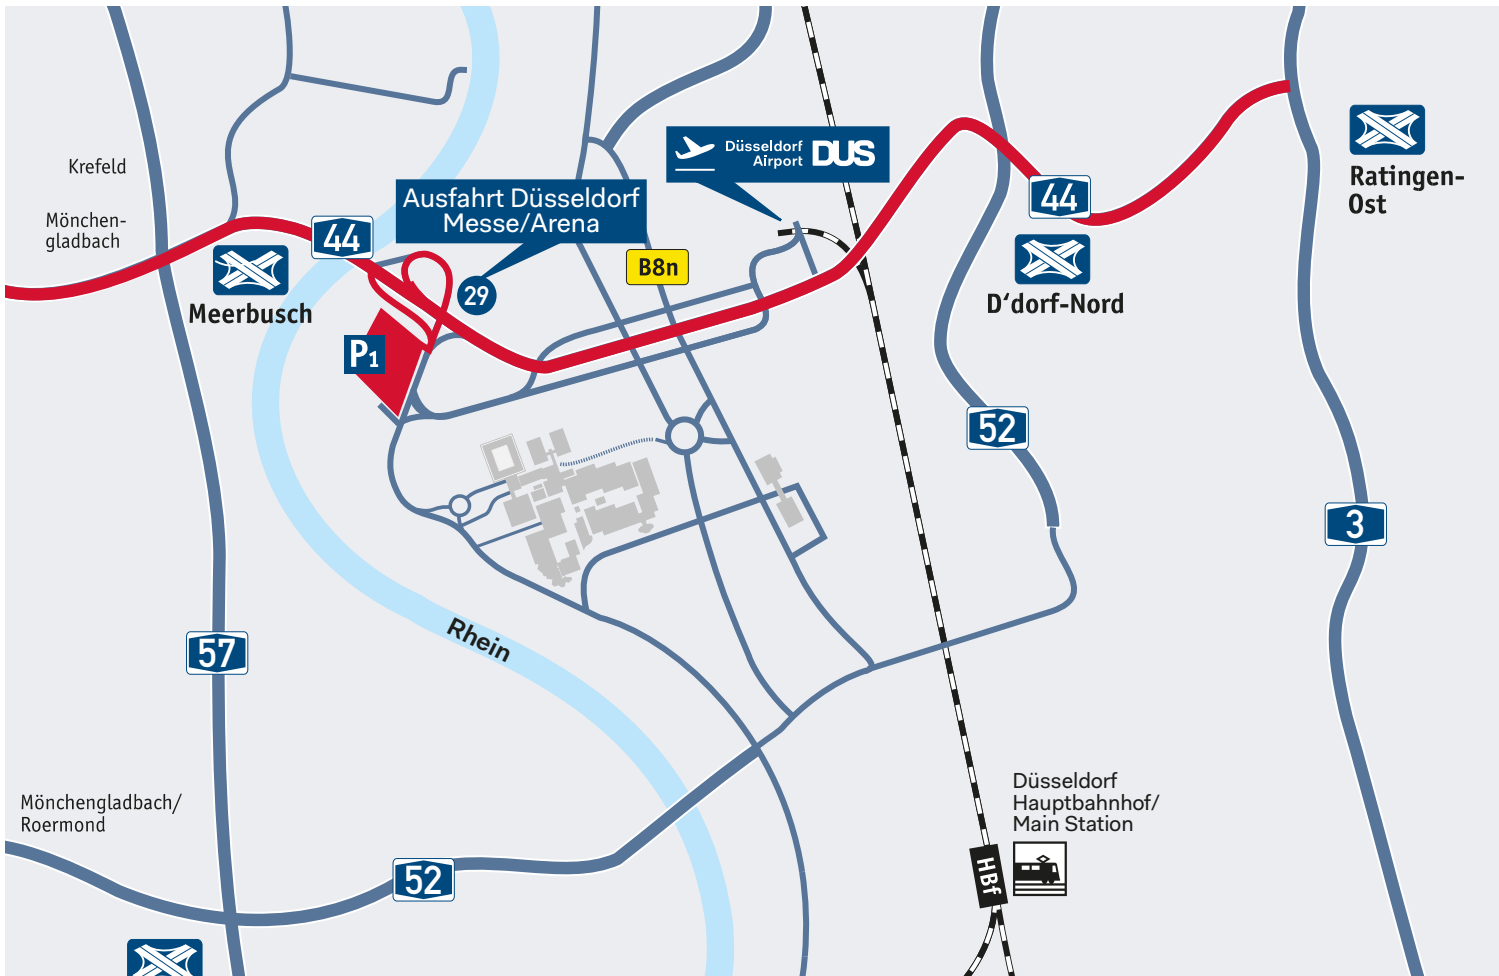

Messe P1 | Langzeit-Spar

15 Min.
(alle 30 Minuten)

Parkplatz

unbegrenzt

Nein

Nein

Ja

Prepaid bei Online-Reservierung
EC- und Kreditkarte

39,00 €/Woche
Jede weitere Woche 19,00 €

Parkplatzbreite 2,5 m

Anfahrtsweg

Anfahrt zum Parkplatz „Messe P1“ erfolgt über die Autobahn A44. Nehmen Sie die Ausfahrt 29 - Düsseldorf Messe/Arena und orientieren Sie sich an der Beschilderung „Airport Parking – Messe P1“. Nehmen Sie die Einfahrt zu Feld 6.

Anschrift – Messe P1 lautet:

Car-Navigation-System/ Apple/ BING: **Am Staad, 40474 Düsseldorf**

Google Maps: **Lotzweg, 40474 Düsseldorf**

Geodaten: **51°16'6.094"N | 6°43'36.6565"E**

GPS Daten: **51.268359 | 6.7268515**