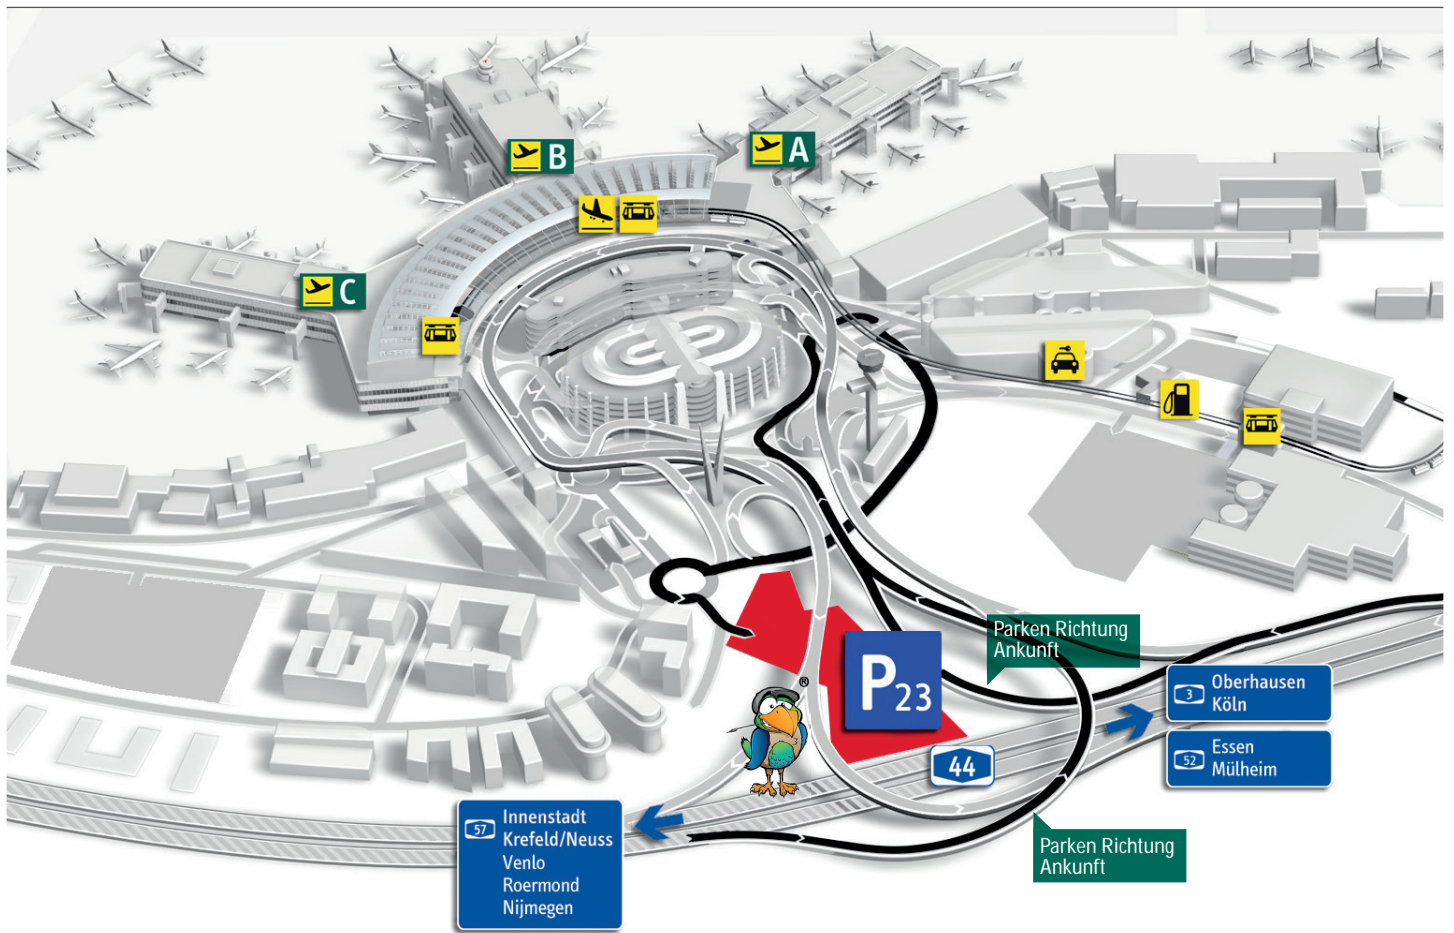

PARKVOGEL P23 LANGZEIT-SPAR | Anfahrtsweg

PARKVOGEL P23 LANGZEIT-SPAR | Informationen im Überblick

PARKVOGEL P23 LANGZEIT-SPAR	
Höhenbegrenzung	Keine
Parkplatzart	Parkplatz
Terminalnähe	15 Min. Fußweg
Preis	59,00 Euro / 8 Tage 88,00 Euro / 15 Tage 117,00 Euro / 22 Tage
Anfahrt	Folgen Sie der Beschilderung Richtung Ankunft

Anfahrtsweg

Von der Autobahn A44 kommend, nehmen Sie die Abfahrt „Flughafen Düsseldorf“. Dann folgen Sie der Beschilderung Richtung „Ankunft“, in die Zone „LANGZEIT“. Folgen Sie dieser Zone solange, bis die Zone „LANGZEIT-SPAR“ ausgeschildert ist. Es gibt nur einen Fussweg vom P23 zum Terminal, Dauer ca. 10 Minuten.

Geodaten: 51°16' 35.0"N | 6°46' 15.6"E

Die Anschrift des P23 lautet: **via Kalkumer Straße 204 - 40474 Düsseldorf.**